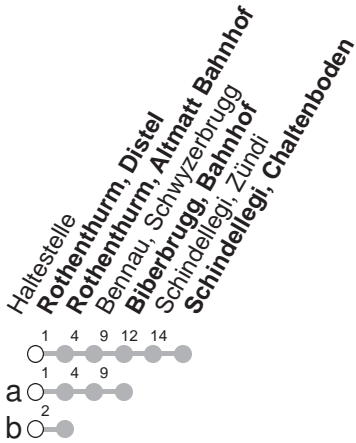

507

→ Schindellegi, Chaltenboden

Rothenthurm, Distel

	Montag - Freitag, sowie 2. Januar	Samstag	Sonntag, allg. Feiertage ohne 2. Januar	
6	05a 37	37	37a	6
7	22b 37	37	37a	7
8	37	37	37a	8
9	37	37	37a	9
10	37	37	37a	10
11	37	37	37a	11
12	37	37	37a	12
13	37	37	37a	13
14	37	37	37a	14
15	37	37	37a	15
16	37	37	37a	16
17	37	37	37a	17
18	37	37	37a	18
19	37	37	37a	19
20	22b	22b	22b	20
21	22b	22b	22b	21
22	22b	22b	22b	22
23	22b	22b	22b	23

Gültig ab 10.12.2023

a,b : Linienerlauf siehe oben

Am 25.12., 26.12., 01.01., Karfreitag, Ostermontag, Auffahrt, Pfingstmontag, 01.08. gilt der Sonntagsfahrplan.

öV-LIVE