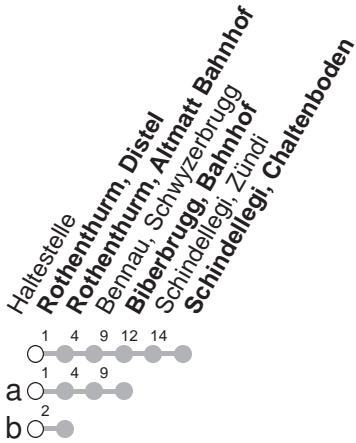

## → Schindellegi, Chaltenboden

Rothenthurm, Distel

🕒	Montag - Freitag	Samstag, <i>sowie 2. Januar</i>	Sonntag, <i>allg. Feiertage *</i>	🕒
6	07a                      37	37	37a	6
7	21b                      37	37	37a	7
8	37	37	37a	8
9	37	37	37a	9
10	37	37	37a	10
11	37	37	37a	11
12	37	37	37a	12
13	37	37	37a	13
14	37	37	37a	14
15	37	37	37a	15
16	37	37	37a	16
17	37	37	37a	17
18	37	37	37a	18
19	37	37	37a	19
20	21b	21b	21b	20
21	21b	21b	21b	21
22	21b	21b	21b	22
23	21b	21b	21b	23

Gültig von 13.12.20 bis 11.12.21

a,b : Linienvverlauf siehe oben

\* ohne 2. Januar

Am 25.12.20, 26.12.20, 01.01.21, 02.04.21, 05.04.21, 13.05.21, 24.05.21, 01.08.21 gilt der Sonntagsfahrplan.

öV-LIVE