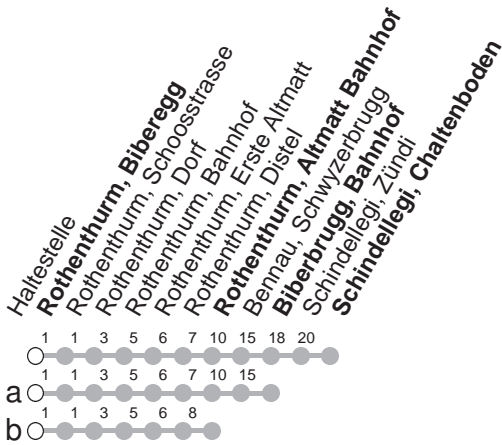

507

→ Schindellegi, Chaltenboden Rothenthurm, Biberegg

| 🕒 | Montag - Freitag | Samstag, sowie 2. Januar | Sonntag, allg. Feiertage * | 🕒 |
|----|------------------|-----------------------------|-------------------------------|----|
| 6 | 01a 31 | 31 | 31a | 6 |
| 7 | 15b 31 | 31 | 31a | 7 |
| 8 | 31 | 31 | 31a | 8 |
| 9 | 31 | 31 | 31a | 9 |
| 10 | 31 | 31 | 31a | 10 |
| 11 | 31 | 31 | 31a | 11 |
| 12 | 31 | 31 | 31a | 12 |
| 13 | 31 | 31 | 31a | 13 |
| 14 | 31 | 31 | 31a | 14 |
| 15 | 31 | 31 | 31a | 15 |
| 16 | 31 | 31 | 31a | 16 |
| 17 | 31 | 31 | 31a | 17 |
| 18 | 31 | 31 | 31a | 18 |
| 19 | 31 | 31 | 31a | 19 |
| 20 | 15b | 15b | 15b | 20 |
| 21 | 15b | 15b | 15b | 21 |
| 22 | 15b | 15b | 15b | 22 |
| 23 | 15b | 15b | 15b | 23 |
| 0 | | | | 0 |
| 1 | 45R [Ⓢ] | 45R | | 1 |

Gültig von 13.12.20 bis 11.12.21

R : Fährt nur bis Rothenthurm, Bahnhof

Ⓢ : verkehrt nur Freitag

a,b : Linienverlauf siehe oben

* ohne 2. Januar

Am 25.12.20, 26.12.20, 01.01.21, 02.04.21, 05.04.21, 13.05.21, 24.05.21, 01.08.21 gilt der Sonntagsfahrplan.