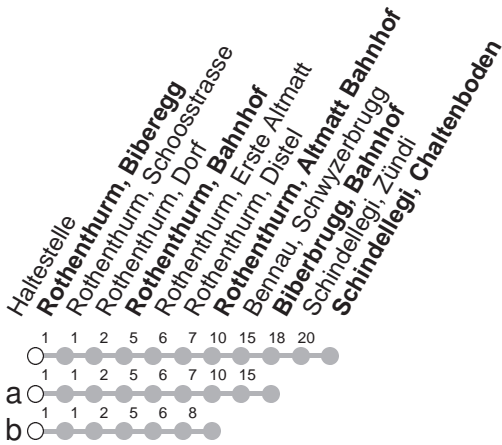

507

→ Schindellegi, Chaltenboden Rothenthurm, Biberegg

🕒	Montag - Freitag, sowie 2. Januar	Samstag	Sonntag, allg. Feiertage ohne 2. Januar	🕒
5	59a			5
6	31	31	31a	6
7	16b 31	31	31a	7
8	31	31	31a	8
9	31	31	31a	9
10	31	31	31a	10
11	31	31	31a	11
12	31	31	31a	12
13	31	31	31a	13
14	31	31	31a	14
15	31	31	31a	15
16	31	31	31a	16
17	31	31	31a	17
18	31	31	31a	18
19	31	31	31a	19
20	16b	16b	16b	20
21	16b	16b	16b	21
22	16b	16b	16b	22
23	16b	16b	16b	23
0				0
1	45R ^⑤	45R		1

Gültig ab 10.12.2023

R : Fährt nur bis Rothenthurm, Bahnhof

a,b : Linienerlauf siehe oben

⑤ : nur Nächte Freitag/Samstag, Schmutziger
Donnerstag/FR, Gúdeldmontag/DI,
Gúdeldienstag/MI

Am 25.12., 26.12., 01.01., Karfreitag, Ostermontag, Auffahrt, Pfingstmontag, 01.08. gilt der Sonntagsfahrplan.