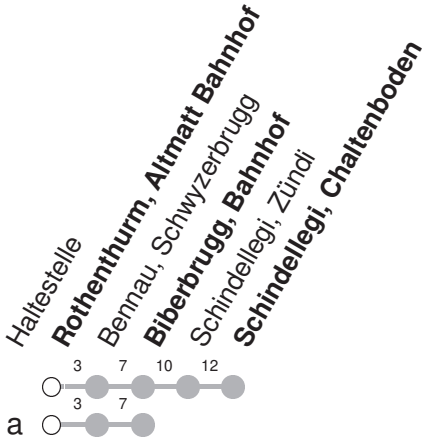

507

→ Schindellegi, Chaltenboden

Rothenthurm, Altmatt Bahnhof

	Montag - Freitag	Samstag	Sonntag*	
6	06a 38	38	38a	6
7	38	38	38a	7
8	38	38	38a	8
9	38	38	38a	9
10	38	38	38a	10
11	38	38	38a	11
12	38	38	38a	12
13	38	38	38a	13
14	38	38	38a	14
15	38	38	38a	15
16	38	38	38a	16
17	38	38	38a	17
18	38	38	38a	18
19	38	38	38a	19

Gültig ab 15.12.2024

a : Linienverlauf siehe oben

* Als Sonntag gelten zusätzlich: 25.12., 26.12., 01.01., 18.04., 21.04., 29.05., 09.06., 01.08.

öV-PLUS