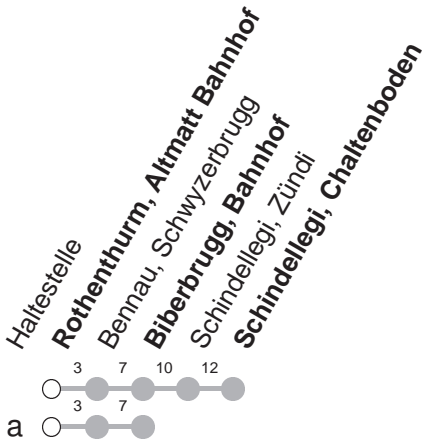

## → Schindellegi, Chaltenboden

Rothenthurm, Altmatt Bahnhof

	Montag - Freitag	Samstag, <i>sowie 2. Januar</i>	Sonntag, <i>allg. Feiertage *</i>	
6	08a 38	38	38a	6
7	38	38	38a	7
8	38	38	38a	8
9	38	38	38a	9
10	38	38	38a	10
11	38	38	38a	11
12	38	38	38a	12
13	38	38	38a	13
14	38	38	38a	14
15	38	38	38a	15
16	38	38	38a	16
17	38	38	38a	17
18	38	38	38a	18
19	38	38	38a	19

Gültig von 13.12.20 bis 11.12.21

a : Linienverlauf siehe oben

\* ohne 2. Januar

Am 25.12.20, 26.12.20, 01.01.21, 02.04.21, 05.04.21, 13.05.21, 24.05.21, 01.08.21 gilt der Sonntagsfahrplan.

öV-LIVE