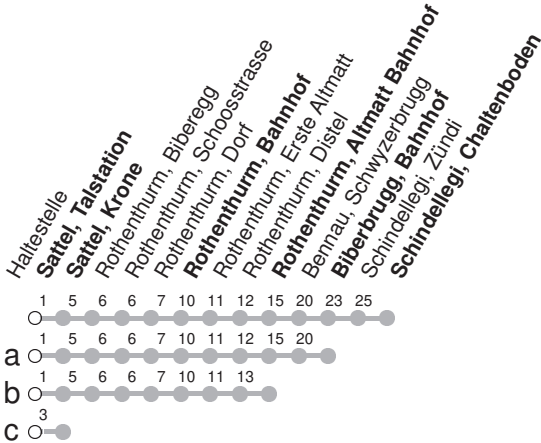

507

→ Schindellegi, Chaltenboden

Sattel, Talstation

🕒	Montag - Freitag	Samstag	Sonntag*	🕒
5	54a			5
6	26 56c	26 56c	26a 56c	6
7	11b 26 56c	26 56c	26a 56c	7
8	26 56c	26 56c	26a 56c	8
9	26 56c	26 56c	26a 56c	9
10	26 56c	26 56c	26a 56c	10
11	26 56c	26 56c	26a 56c	11
12	26 56c	26 56c	26a 56c	12
13	26 56c	26 56c	26a 56c	13
14	26 56c	26 56c	26a 56c	14
15	26 56c	26 56c	26a 56c	15
16	26 56c	26 56c	26a 56c	16
17	26 56c	26 56c	26a 56c	17
18	26 56c	26 56c	26a 56c	18
19	26 56c	26 56c	26a 56c	19
20	11b	11b	11b	20
21	11b	11b	11b	21
22	11b	11b	11b	22
23	11b	11b	11b	23
0				0
1	41R [Ⓢ]	41R		1

Gültig ab 15.12.2024

R : Fährt nur bis Rothenthurm, Bahnhof

a,b,c : Linienverlauf siehe oben

Ⓢ : nur Nächte Freitag/Samstag, sowie Silvester, Schmutziger Donnerstag/FR, Gúd尔蒙tag/DI, Gúdeldienstag/MI

* Als Sonntag gelten zusätzlich: 25.12., 26.12., 01.01., 18.04., 21.04., 29.05., 09.06., 01.08.