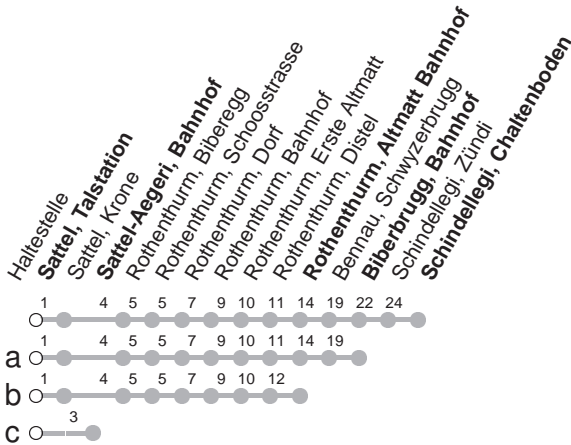

507

→ Schindellegi, Chaltenboden

Sattel, Talstation

🕒	Montag - Freitag	Samstag, sowie 2. Januar	Sonntag, allg. Feiertage *	🕒
5	56a			5
6	26 56c	26 56c	26a 56c	6
7	11b 26 56c	26 56c	26a 56c	7
8	26 56c	26 56c	26a 56c	8
9	26 56c	26 56c	26a 56c	9
10	26 56c	26 56c	26a 56c	10
11	26 56c	26 56c	26a 56c	11
12	26 56c	26 56c	26a 56c	12
13	26 56c	26 56c	26a 56c	13
14	26 56c	26 56c	26a 56c	14
15	26 56c	26 56c	26a 56c	15
16	26 56c	26 56c	26a 56c	16
17	26 56c	26 56c	26a 56c	17
18	26 56c	26 56c	26a 56c	18
19	26 56c	26 56c	26a 56c	19
20	11b	11b	11b	20
21	11b	11b	11b	21
22	11b	11b	11b	22
23	11b	11b	11b	23
0				0
1	41R ^⑤	41R		1

Gültig von 13.12.20 bis 11.12.21

R : Fährt nur bis Rothenthurm, Bahnhof

⑤ : verkehrt nur Freitag

a,b,c : Linienvverlauf siehe oben

* ohne 2. Januar

Am 25.12.20, 26.12.20, 01.01.21, 02.04.21, 05.04.21, 13.05.21, 24.05.21, 01.08.21 gilt der Sonntagsfahrplan.