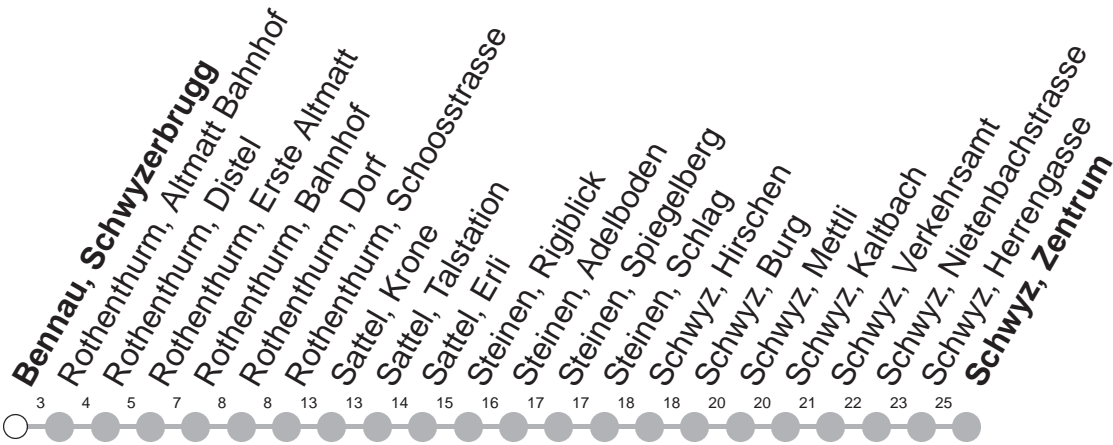

## → Schwyz, Zentrum

Bennau, Schwyzerbrugg

	Montag - Freitag	Samstag, sowie 2. Januar	Sonntag, allg. Feiertage *	
6	28			6
7	11	11	11	7
8	11	11	11	8
9	11	11	11	9
10	11	11	11	10
11	11	11	11	11
12	11	11	11	12
13	11	11	11	13
14	11	11	11	14
15	11	11	11	15
16	11	11	11	16
17	11	11	11	17
18	11	11	11	18
19	11	11	11	19
20	11	11	11	20

Gültig von 13.12.20 bis 11.12.21

\* ohne 2. Januar

Am 25.12.20, 26.12.20, 01.01.21, 02.04.21, 05.04.21, 13.05.21, 24.05.21, 01.08.21 gilt der Sonntagsfahrplan.

öV-LIVE