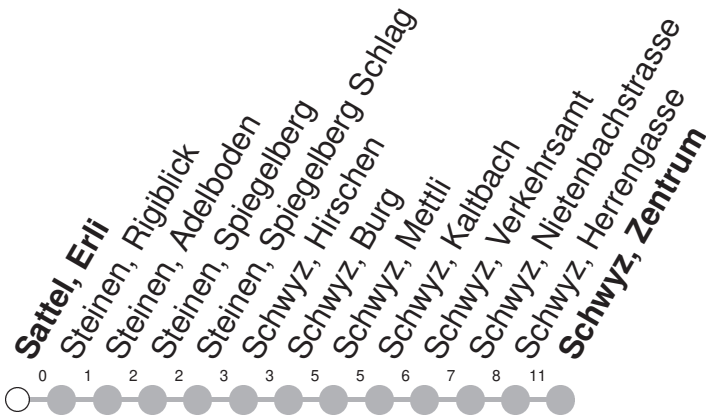

507

→ Schwyz, Zentrum

Sattel, Erli

🕒	Montag - Freitag	Samstag	Sonntag*	🕒
6	00 29 45			6
7	00 29 45	00 29	00 29	7
8	00 29	00 29	00 29	8
9	00 29	00 29	00 29	9
10	00 29	00 29	00 29	10
11	00 29	00 29	00 29	11
12	00 29	00 29	00 29	12
13	00 29	00 29	00 29	13
14	00 29	00 29	00 29	14
15	00 29	00 29	00 29	15
16	00 29	00 29	00 29	16
17	00 29	00 29	00 29	17
18	00 29	00 29	00 29	18
19	00 29	00 29	00 29	19
20	00 29 44	00 29 44	00 29 44	20
21	44	44	44	21
22	44	44	44	22
23	44	44	44	23
0				0
1	55 ^⑤	55		1

Gültig ab 15.12.2024

⑤ : nur Nächte Freitag/Samstag, sowie Silvester, Schmutziger Donnerstag/FR, GÜdelmontag/DI, GÜeldienstag/MI

* Als Sonntag gelten zusätzlich: 25.12., 26.12., 01.01., 18.04., 21.04., 29.05., 09.06., 01.08.