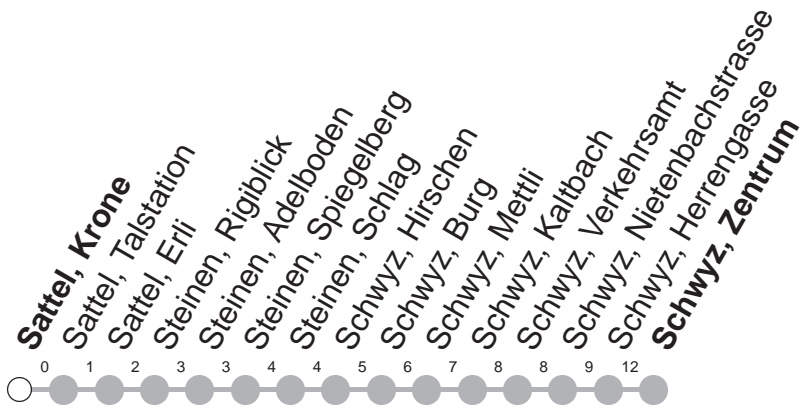

507

→ Schwyz, Zentrum

Sattel, Krone

🕒	Montag - Freitag	Samstag, sowie 2. Januar	Sonntag, allg. Feiertage *	🕒
6	29 43			6
7	01 28 43	01 28	01 28	7
8	01 28	01 28	01 28	8
9	01 28	01 28	01 28	9
10	01 28	01 28	01 28	10
11	01 28	01 28	01 28	11
12	01 28	01 28	01 28	12
13	01 28	01 28	01 28	13
14	01 28	01 28	01 28	14
15	01 28	01 28	01 28	15
16	01 28	01 28	01 28	16
17	01 28	01 28	01 28	17
18	01 28	01 28	01 28	18
19	01 28	01 28	01 28	19
20	01 28 43	01 28 43	01 28 43	20
21	43	43	43	21
22	43	43	43	22
23	43	43	43	23
0				0
1	54 ^⑤	54		1

Gültig von 13.12.20 bis 11.12.21

⑤ : verkehrt nur Freitag

* ohne 2. Januar

Am 25.12.20, 26.12.20, 01.01.21, 02.04.21, 05.04.21, 13.05.21, 24.05.21, 01.08.21 gilt der Sonntagsfahrplan.

öV-LIVE