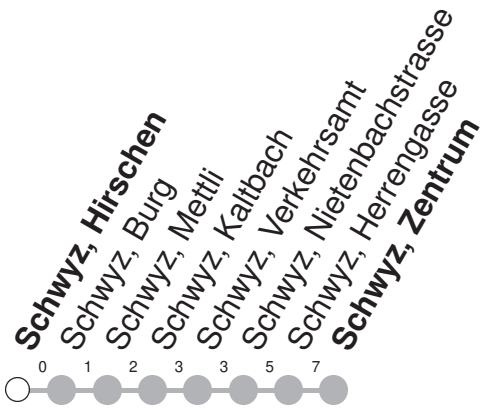

507

→ Schwyz, Zentrum

Schwyz, Hirschen

| 🕒 | Montag - Freitag | | | Samstag | | Sonntag* | | | 🕒 | |
|----|------------------|----|----|---------|----|----------|----|----|----|----|
| 6 | 03 | 32 | 48 | | | | | | 6 | |
| 7 | 03 | 32 | 48 | 03 | 32 | 03 | 32 | | 7 | |
| 8 | 03 | 32 | | 03 | 32 | 03 | 32 | | 8 | |
| 9 | 03 | 32 | | 03 | 32 | 03 | 32 | | 9 | |
| 10 | 03 | 32 | | 03 | 32 | 03 | 32 | | 10 | |
| 11 | 03 | 32 | | 03 | 32 | 03 | 32 | | 11 | |
| 12 | 03 | 32 | | 03 | 32 | 03 | 32 | | 12 | |
| 13 | 03 | 32 | | 03 | 32 | 03 | 32 | | 13 | |
| 14 | 03 | 32 | | 03 | 32 | 03 | 32 | | 14 | |
| 15 | 03 | 32 | | 03 | 32 | 03 | 32 | | 15 | |
| 16 | 03 | 32 | | 03 | 32 | 03 | 32 | | 16 | |
| 17 | 03 | 32 | | 03 | 32 | 03 | 32 | | 17 | |
| 18 | 03 | 32 | | 03 | 32 | 03 | 32 | | 18 | |
| 19 | 03 | 32 | | 03 | 32 | 03 | 32 | | 19 | |
| 20 | 03 | 32 | 47 | 03 | 32 | 47 | 03 | 32 | 47 | 20 |
| 21 | 47 | | | 47 | | | 47 | | | 21 |
| 22 | 47 | | | 47 | | | 47 | | | 22 |
| 23 | 47 | | | 47 | | | 47 | | | 23 |
| 0 | | | | | | | | | | 0 |
| 1 | 58 ^⑤ | | | 58 | | | | | | 1 |

Gültig ab 15.12.2024

⑤ : nur Nächte Freitag/Samstag, sowie Silvester, Schmutziger Donnerstag/FR, Gúdelmontag/DI, Gúdeldienstag/MI

* Als Sonntag gelten zusätzlich: 25.12., 26.12., 01.01., 18.04., 21.04., 29.05., 09.06., 01.08.