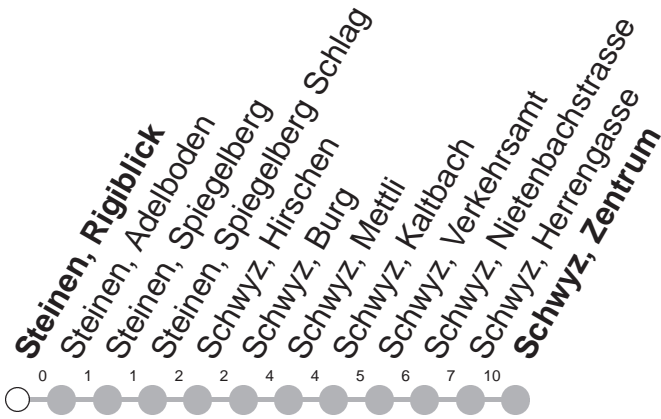

507

→ Schwyz, Zentrum

Steinen, Rigiblick

	Montag - Freitag, <i>sowie 2. Januar</i>	Samstag	Sonntag, <i>allg. Feiertage ohne 2. Januar</i>	
6	00 30 45			6
7	00 29 45	00 29	00 29	7
8	00 29	00 29	00 29	8
9	00 29	00 29	00 29	9
10	00 29	00 29	00 29	10
11	00 29	00 29	00 29	11
12	00 29	00 29	00 29	12
13	00 29	00 29	00 29	13
14	00 29	00 29	00 29	14
15	00 29	00 29	00 29	15
16	00 29	00 29	00 29	16
17	00 29	00 29	00 29	17
18	00 29	00 29	00 29	18
19	00 29	00 29	00 29	19
20	00 29 44	00 29 44	00 29 44	20
21	44	44	44	21
22	44	44	44	22
23	44	44	44	23
0				0
1	55 ^⑤	55		1

Gültig ab 10.12.2023

⑤ : nur Nächte Freitag/Samstag, Schmutziger Donnerstag/FR, Gudelmontag/DI, Gudedienstag/MI

Am 25.12., 26.12., 01.01., Karfreitag, Ostermontag, Auffahrt, Pfingstmontag, 01.08. gilt der Sonntagsfahrplan.