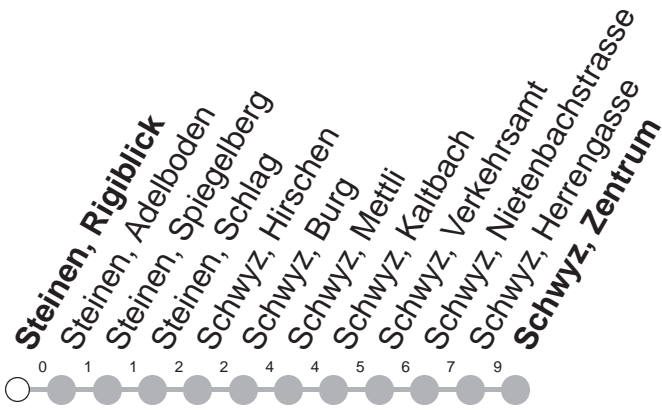

507

→ Schwyz, Zentrum

Steinen, Rigiblick

🕒	Montag - Freitag			Samstag, sowie 2. Januar			Sonntag, allg. Feiertage *			🕒
6	31	45								6
7	03	30	45	03	30		03	30		7
8	03	30		03	30		03	30		8
9	03	30		03	30		03	30		9
10	03	30		03	30		03	30		10
11	03	30		03	30		03	30		11
12	03	30		03	30		03	30		12
13	03	30		03	30		03	30		13
14	03	30		03	30		03	30		14
15	03	30		03	30		03	30		15
16	03	30		03	30		03	30		16
17	03	30		03	30		03	30		17
18	03	30		03	30		03	30		18
19	03	30		03	30		03	30		19
20	03	30	45	03	30	45	03	30	45	20
21	45			45			45			21
22	45			45			45			22
23	45			45			45			23
0										0
1	56 [Ⓢ]			56						1

Gültig von 13.12.20 bis 11.12.21

Ⓢ : verkehrt nur Freitag

* ohne 2. Januar

Am 25.12.20, 26.12.20, 01.01.21, 02.04.21, 05.04.21, 13.05.21, 24.05.21, 01.08.21 gilt der Sonntagsfahrplan.

öV-LIVE