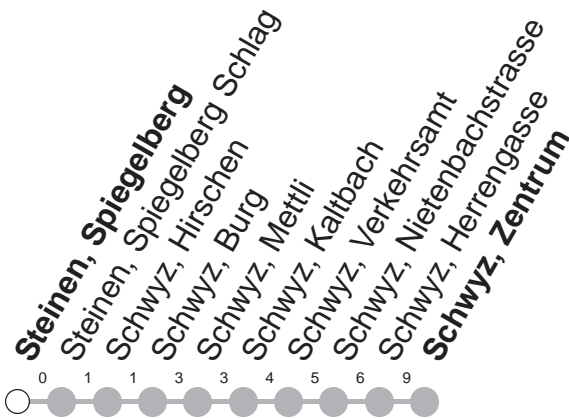

507

→ Schwyz, Zentrum

Steinen, Spiegelberg

	Montag - Freitag, <i>sowie 2. Januar</i>	Samstag	Sonntag, <i>allg. Feiertage ohne 2. Januar</i>	
6	02 32 47			6
7	02 31 47	02 31	02 31	7
8	02 31	02 31	02 31	8
9	02 31	02 31	02 31	9
10	02 31	02 31	02 31	10
11	02 31	02 31	02 31	11
12	02 31	02 31	02 31	12
13	02 31	02 31	02 31	13
14	02 31	02 31	02 31	14
15	02 31	02 31	02 31	15
16	02 31	02 31	02 31	16
17	02 31	02 31	02 31	17
18	02 31	02 31	02 31	18
19	02 31	02 31	02 31	19
20	02 31 46	02 31 46	02 31 46	20
21	46	46	46	21
22	46	46	46	22
23	46	46	46	23
0				0
1	57 ^⑤	57		1

Gültig ab 10.12.2023

⑤ : nur Nächte Freitag/Samstag, Schmutziger
Donnerstag/FR, Gudelmontag/DI,
Güeldienstag/MI

Am 25.12., 26.12., 01.01., Karfreitag, Ostermontag, Auffahrt, Pfingstmontag, 01.08. gilt der Sonntagsfahrplan.