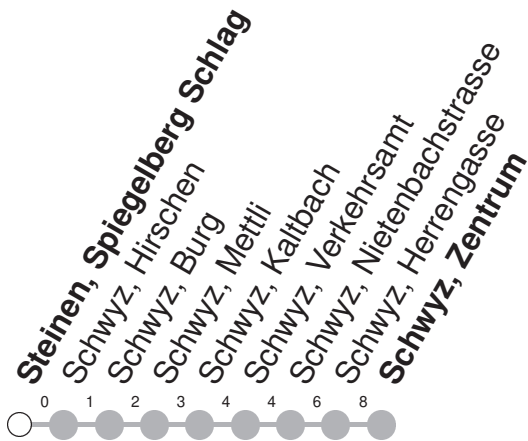

507

→ Schwyz, Zentrum

Steinen, Spiegelberg Schlag

🕒	Montag - Freitag	Samstag	Sonntag*	🕒
6	02 31 47			6
7	02 31 47	02 31	02 31	7
8	02 31	02 31	02 31	8
9	02 31	02 31	02 31	9
10	02 31	02 31	02 31	10
11	02 31	02 31	02 31	11
12	02 31	02 31	02 31	12
13	02 31	02 31	02 31	13
14	02 31	02 31	02 31	14
15	02 31	02 31	02 31	15
16	02 31	02 31	02 31	16
17	02 31	02 31	02 31	17
18	02 31	02 31	02 31	18
19	02 31	02 31	02 31	19
20	02 31 46	02 31 46	02 31 46	20
21	46	46	46	21
22	46	46	46	22
23	46	46	46	23
0				0
1	57 ^⑤	57		1

Gültig ab 15.12.2024

⑤ : nur Nächte Freitag/Samstag, sowie Silvester, Schmutziger Donnerstag/FR, Gúdeldmontag/DI, Gúdeldienstag/MI

* Als Sonntag gelten zusätzlich: 25.12., 26.12., 01.01., 18.04., 21.04., 29.05., 09.06., 01.08.