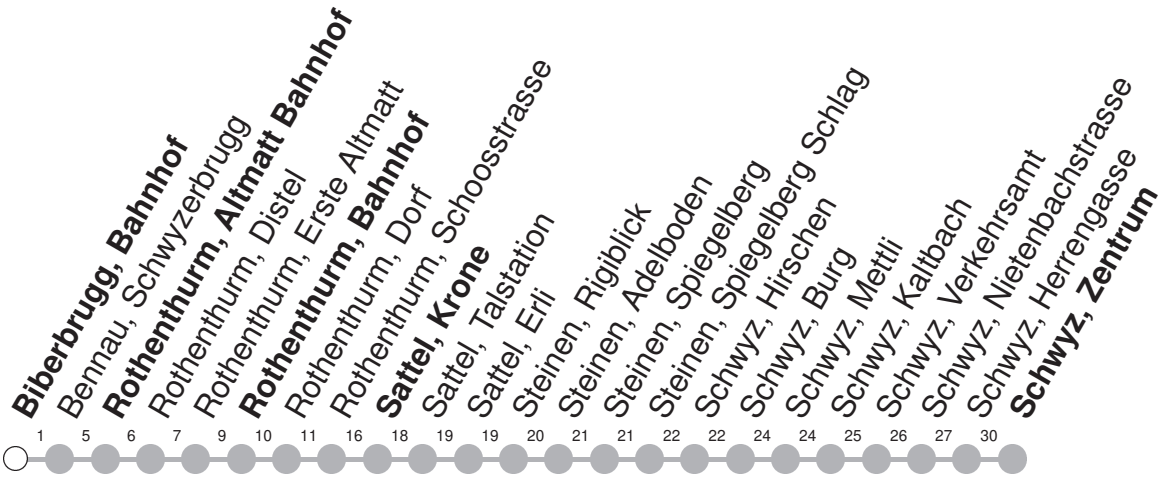

507

→ Schwyz, Zentrum

Biberbrugg, Bahnhof

	Montag - Freitag	Samstag	Sonntag*	
6	27			6
7	10	10	10	7
8	10	10	10	8
9	10	10	10	9
10	10	10	10	10
11	10	10	10	11
12	10	10	10	12
13	10	10	10	13
14	10	10	10	14
15	10	10	10	15
16	10	10	10	16
17	10	10	10	17
18	10	10	10	18
19	10	10	10	19
20	10	10	10	20

Gültig ab 15.12.2024

* Als Sonntag gelten zusätzlich: 25.12., 26.12., 01.01., 18.04., 21.04., 29.05., 09.06., 01.08.