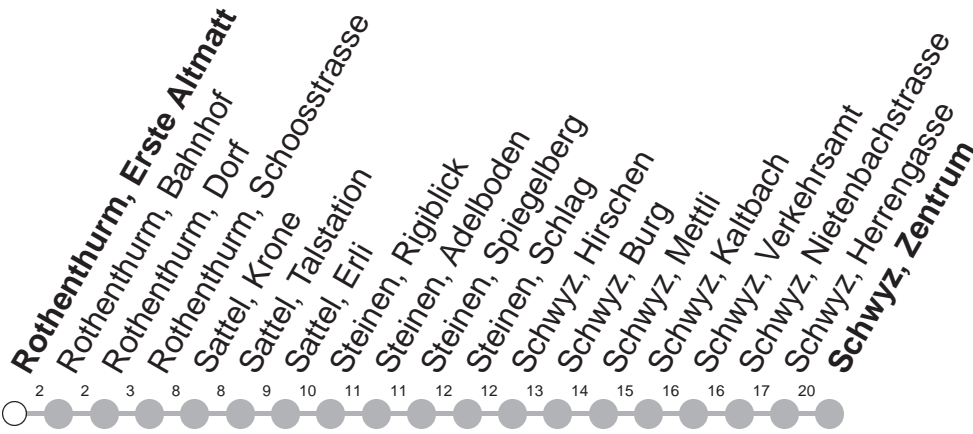

507

→ Schwyz, Zentrum

Rothenthurm, Erste Altmatt

🕒	Montag - Freitag	Samstag, sowie 2. Januar	Sonntag, allg. Feiertage *	🕒
6	34			6
7	17 34	17	17	7
8	17	17	17	8
9	17	17	17	9
10	17	17	17	10
11	17	17	17	11
12	17	17	17	12
13	17	17	17	13
14	17	17	17	14
15	17	17	17	15
16	17	17	17	16
17	17	17	17	17
18	17	17	17	18
19	17	17	17	19
20	17 34	17 34	17 34	20
21	34	34	34	21
22	34	34	34	22
23	34	34	34	23

Gültig von 13.12.20 bis 11.12.21

* ohne 2. Januar

Am 25.12.20, 26.12.20, 01.01.21, 02.04.21, 05.04.21, 13.05.21, 24.05.21, 01.08.21 gilt der Sonntagsfahrplan.

öV-LIVE