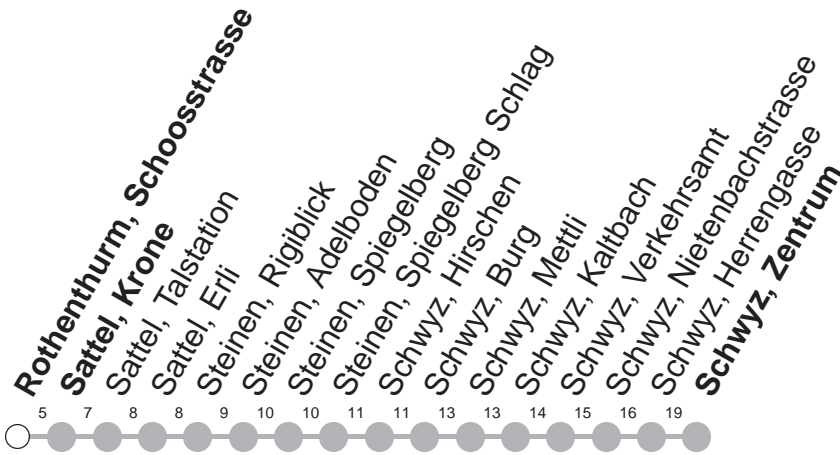

507

→ Schwyz, Zentrum

Rothenthurm, Schoosstrasse

🕒	Montag - Freitag, <i>sowie 2. Januar</i>	Samstag	Sonntag, <i>allg. Feiertage ohne 2. Januar</i>	🕒
6	38			6
7	21 38	21	21	7
8	21	21	21	8
9	21	21	21	9
10	21	21	21	10
11	21	21	21	11
12	21	21	21	12
13	21	21	21	13
14	21	21	21	14
15	21	21	21	15
16	21	21	21	16
17	21	21	21	17
18	21	21	21	18
19	21	21	21	19
20	21 38	21 38	21 38	20
21	38	38	38	21
22	38	38	38	22
23	38	38	38	23
0				0
1	49 ^⑤	49		1

Gültig ab 10.12.2023

⑤ : nur Nächte Freitag/Samstag, Schmutziger Donnerstag/FR, Gúd尔蒙tag/DI, Gúdeldienstag/MI

Am 25.12., 26.12., 01.01., Karfreitag, Ostermontag, Auffahrt, Pfingstmontag, 01.08. gilt der Sonntagsfahrplan.