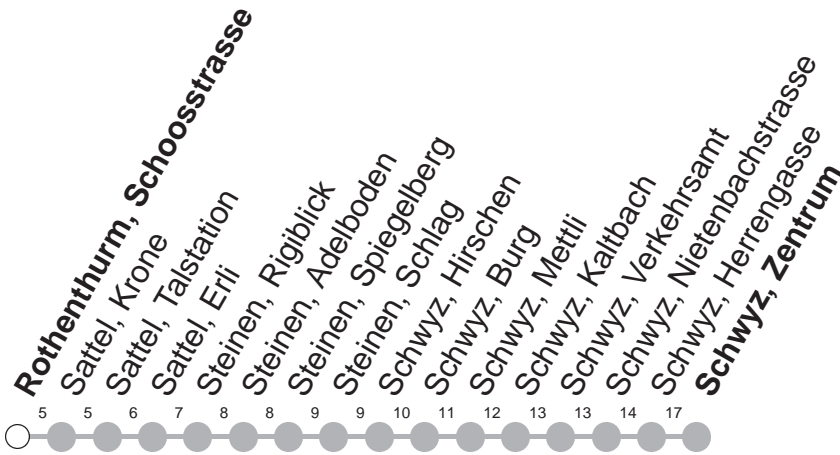

## → Schwyz, Zentrum

Rothenthurm, Schoosstrasse

🕒	Montag - Freitag	Samstag, sowie 2. Januar	Sonntag, allg. Feiertage *	🕒
6	38			6
7	21      38	21	21	7
8	21	21	21	8
9	21	21	21	9
10	21	21	21	10
11	21	21	21	11
12	21	21	21	12
13	21	21	21	13
14	21	21	21	14
15	21	21	21	15
16	21	21	21	16
17	21	21	21	17
18	21	21	21	18
19	21	21	21	19
20	21      38	21      38	21      38	20
21	38	38	38	21
22	38	38	38	22
23	38	38	38	23
0				0
1	49 <sup>⑤</sup>	49		1

Gültig von 13.12.20 bis 11.12.21

⑤ : verkehrt nur Freitag

\* ohne 2. Januar

Am 25.12.20, 26.12.20, 01.01.21, 02.04.21, 05.04.21, 13.05.21, 24.05.21, 01.08.21 gilt der Sonntagsfahrplan.

öV-LIVE