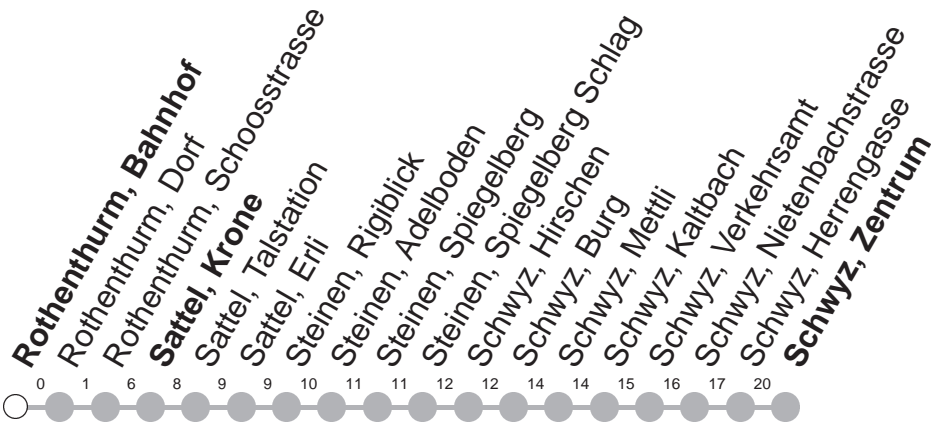

## → Schwyz, Zentrum

Rothenthurm, Bahnhof

	Montag - Freitag, <i>sowie 2. Januar</i>	Samstag	Sonntag, <i>allg. Feiertage ohne 2. Januar</i>	
6	37			6
7	20      37	20	20	7
8	20	20	20	8
9	20	20	20	9
10	20	20	20	10
11	20	20	20	11
12	20	20	20	12
13	20	20	20	13
14	20	20	20	14
15	20	20	20	15
16	20	20	20	16
17	20	20	20	17
18	20	20	20	18
19	20	20	20	19
20	20      37	20      37	20      37	20
21	37	37	37	21
22	37	37	37	22
23	37	37	37	23
0				0
1	48 <sup>⑤</sup>	48		1

Gültig ab 10.12.2023

⑤ : nur Nächte Freitag/Samstag, Schmutziger Donnerstag/FR, Gúd尔蒙tag/DI, Gúdeldienstag/MI

Am 25.12., 26.12., 01.01., Karfreitag, Ostermontag, Auffahrt, Pfingstmontag, 01.08. gilt der Sonntagsfahrplan.