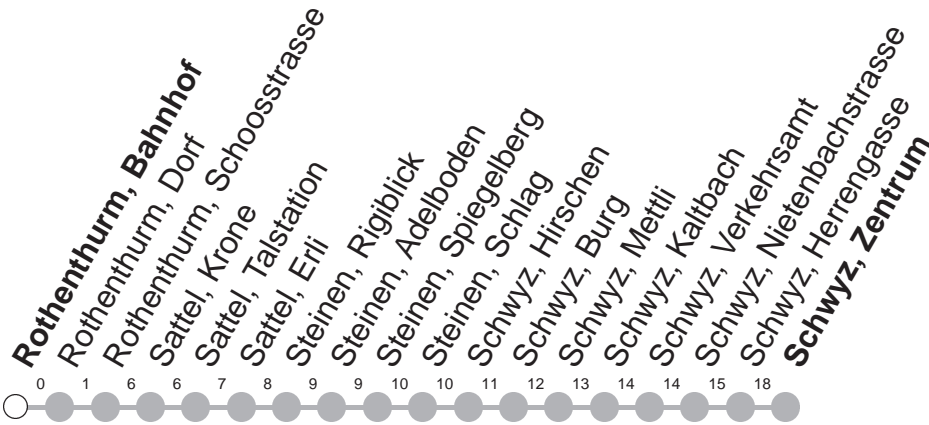

## → Schwyz, Zentrum

Rothenthurm, Bahnhof

	Montag - Freitag	Samstag, sowie 2. Januar	Sonntag, allg. Feiertage *	
6	37			6
7	20      37	20	20	7
8	20	20	20	8
9	20	20	20	9
10	20	20	20	10
11	20	20	20	11
12	20	20	20	12
13	20	20	20	13
14	20	20	20	14
15	20	20	20	15
16	20	20	20	16
17	20	20	20	17
18	20	20	20	18
19	20	20	20	19
20	20      37	20      37	20      37	20
21	37	37	37	21
22	37	37	37	22
23	37	37	37	23
0				0
1	48 <sup>⑤</sup>	48		1

Gültig von 13.12.20 bis 11.12.21

⑤ : verkehrt nur Freitag

\* ohne 2. Januar

Am 25.12.20, 26.12.20, 01.01.21, 02.04.21, 05.04.21, 13.05.21, 24.05.21, 01.08.21 gilt der Sonntagsfahrplan.

öV-LIVE