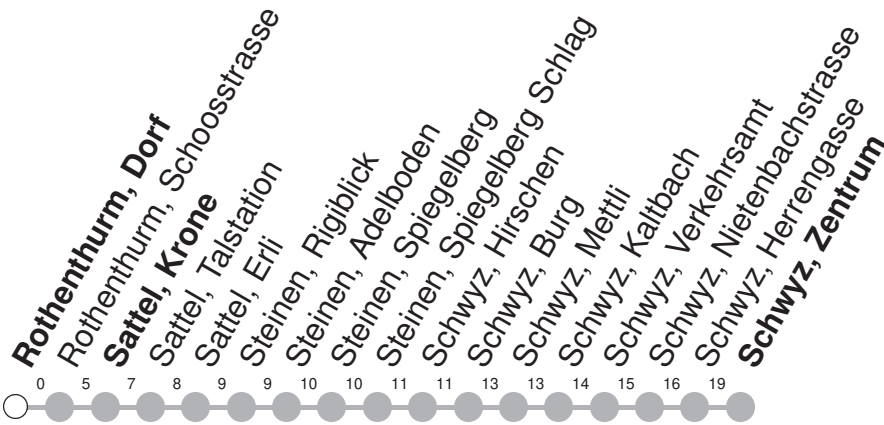

507

→ Schwyz, Zentrum

Rothenthurm, Dorf

🕒	Montag - Freitag	Samstag	Sonntag*	🕒
6	37			6
7	20 37	20	20	7
8	20	20	20	8
9	20	20	20	9
10	20	20	20	10
11	20	20	20	11
12	20	20	20	12
13	20	20	20	13
14	20	20	20	14
15	20	20	20	15
16	20	20	20	16
17	20	20	20	17
18	20	20	20	18
19	20	20	20	19
20	20 37	20 37	20 37	20
21	37	37	37	21
22	37	37	37	22
23	37	37	37	23
0				0
1	48 ^⑤	48		1

Gültig ab 15.12.2024

⑤ : nur Nächte Freitag/Samstag, sowie Silvester, Schmutziger Donnerstag/FR, Gúdelmontag/DI, Gúdeldienstag/MI

* Als Sonntag gelten zusätzlich: 25.12., 26.12., 01.01., 18.04., 21.04., 29.05., 09.06., 01.08.