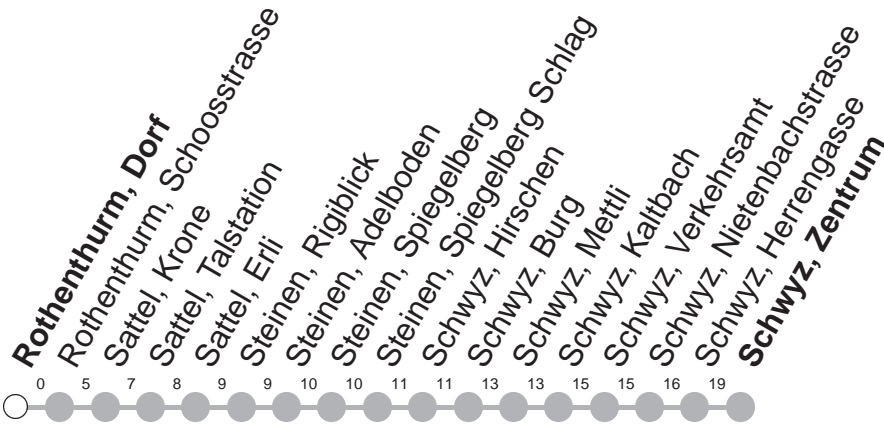

## → Schwyz, Zentrum

Rothenthurm, Dorf

🕒	Montag - Freitag	Samstag	Sonntag, allg. Feiertage	🕒
6	37			6
7	20                      37	20	20	7
8	20	20	20	8
9	20	20	20	9
10	20	20	20	10
11	20	20	20	11
12	20	20	20	12
13	20	20	20	13
14	20	20	20	14
15	20	20	20	15
16	20	20	20	16
17	20	20	20	17
18	20	20	20	18
19	20	20	20	19
20	20                      37	20                      37	20                      37	20
21	37	37	37	21
22	37	37	37	22
23	37	37	37	23
0				0
1	48 <sup>⑤</sup>	48		1

Gültig von 12.12.21 bis 10.12.22

⑤ : nur Freitag

Ⓝ : Nächte Freitag/Samstag, sowie  
24./25.02.22, 28.02./01.03.22, 01./02.03.22

Am 25.12.21, 26.12.21, 01.01.22, 15.04.22, 18.04.22, 26.05.22, 06.06.22, 01.08.22 gilt der Sonntagsfahrplan.