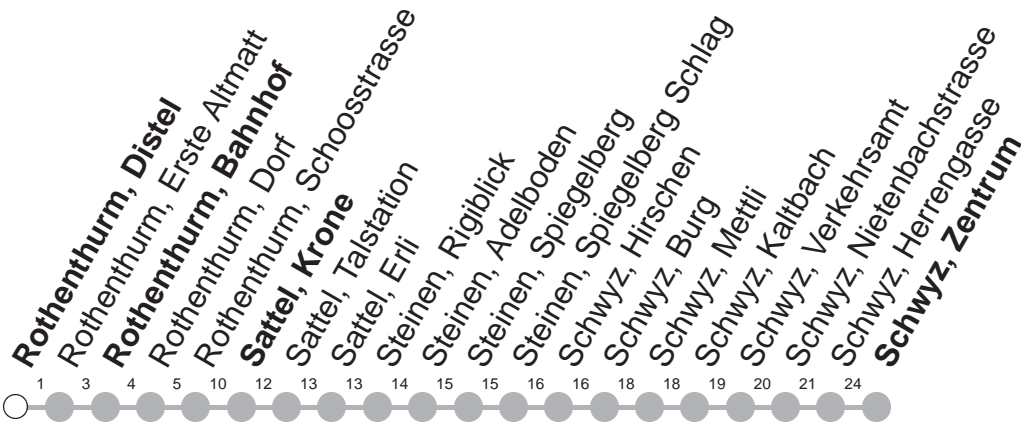

## → Schwyz, Zentrum

Rothenthurm, Distel

	Montag - Freitag, <i>sowie 2. Januar</i>	Samstag	Sonntag, <i>allg. Feiertage ohne 2. Januar</i>	
6	33			6
7	16            33	16	16	7
8	16	16	16	8
9	16	16	16	9
10	16	16	16	10
11	16	16	16	11
12	16	16	16	12
13	16	16	16	13
14	16	16	16	14
15	16	16	16	15
16	16	16	16	16
17	16	16	16	17
18	16	16	16	18
19	16	16	16	19
20	16            33	16            33	16            33	20
21	33	33	33	21
22	33	33	33	22
23	33	33	33	23

Gültig ab 10.12.2023

Am 25.12., 26.12., 01.01., Karfreitag, Ostermontag, Auffahrt, Pfingstmontag, 01.08. gilt der Sonntagsfahrplan.

öV-LIVE