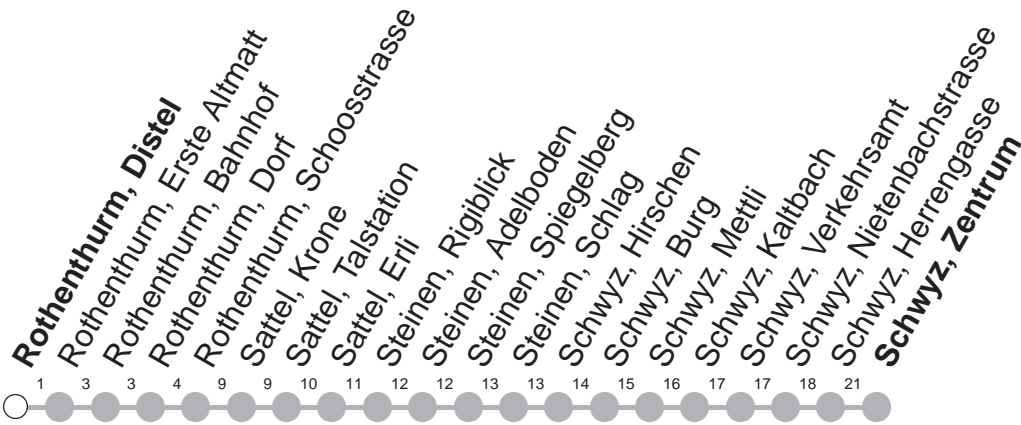

## → Schwyz, Zentrum

Rothenthurm, Distel

	Montag - Freitag	Samstag, sowie 2. Januar	Sonntag, allg. Feiertage *	
6	33			6
7	16            33	16	16	7
8	16	16	16	8
9	16	16	16	9
10	16	16	16	10
11	16	16	16	11
12	16	16	16	12
13	16	16	16	13
14	16	16	16	14
15	16	16	16	15
16	16	16	16	16
17	16	16	16	17
18	16	16	16	18
19	16	16	16	19
20	16            33	16            33	16            33	20
21	33	33	33	21
22	33	33	33	22
23	33	33	33	23

Gültig von 13.12.20 bis 11.12.21

\* ohne 2. Januar

Am 25.12.20, 26.12.20, 01.01.21, 02.04.21, 05.04.21, 13.05.21, 24.05.21, 01.08.21 gilt der Sonntagsfahrplan.

öV-LIVE