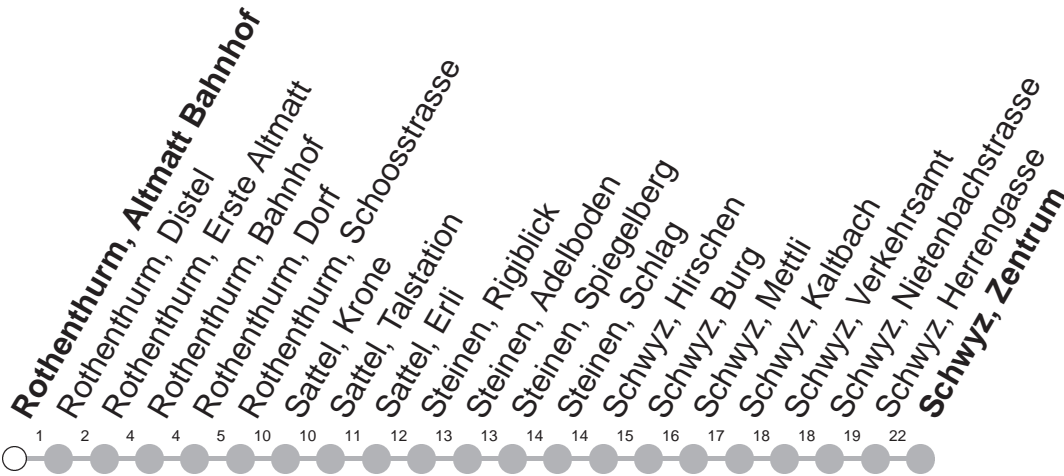

507

→ Schwyz, Zentrum

Rothenthurm, Altmatt Bahnhof

🕒	Montag - Freitag	Samstag, sowie 2. Januar	Sonntag, allg. Feiertage *	🕒
6	32			6
7	15 32	15	15	7
8	15	15	15	8
9	15	15	15	9
10	15	15	15	10
11	15	15	15	11
12	15	15	15	12
13	15	15	15	13
14	15	15	15	14
15	15	15	15	15
16	15	15	15	16
17	15	15	15	17
18	15	15	15	18
19	15	15	15	19
20	15 32	15 32	15 32	20
21	32	32	32	21
22	32	32	32	22
23	32	32	32	23

Gültig von 13.12.20 bis 11.12.21

* ohne 2. Januar

Am 25.12.20, 26.12.20, 01.01.21, 02.04.21, 05.04.21, 13.05.21, 24.05.21, 01.08.21 gilt der Sonntagsfahrplan.

öV-LIVE