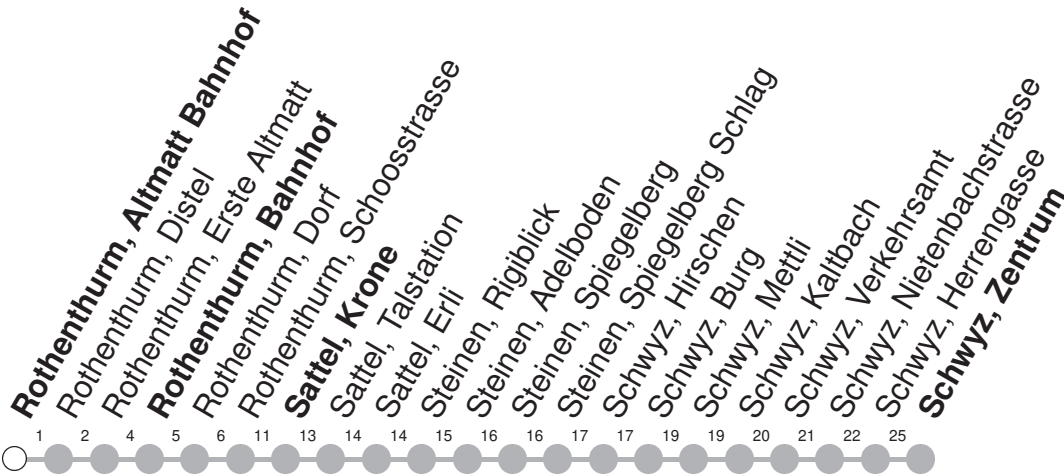

507

→ Schwyz, Zentrum

Rothenthurm, Altmatt Bahnhof

🕒	Montag - Freitag	Samstag	Sonntag*	🕒
6	32			6
7	15 32	15	15	7
8	15	15	15	8
9	15	15	15	9
10	15	15	15	10
11	15	15	15	11
12	15	15	15	12
13	15	15	15	13
14	15	15	15	14
15	15	15	15	15
16	15	15	15	16
17	15	15	15	17
18	15	15	15	18
19	15	15	15	19
20	15 32	15 32	15 32	20
21	32	32	32	21
22	32	32	32	22
23	32	32	32	23

Gültig ab 15.12.2024

* Als Sonntag gelten zusätzlich: 25.12., 26.12., 01.01., 18.04., 21.04., 29.05., 09.06., 01.08.