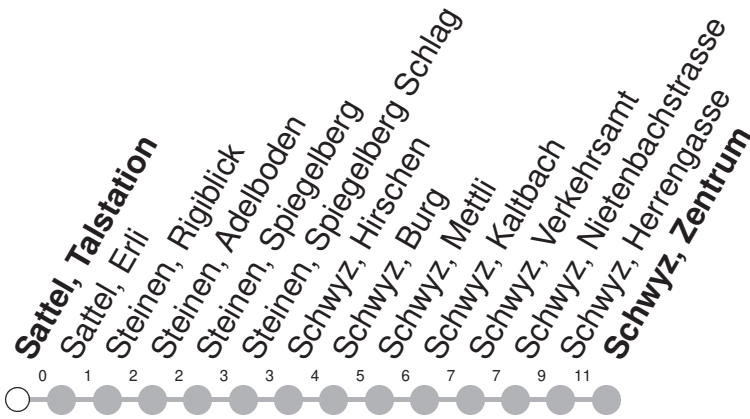

507

→ Schwyz, Zentrum

Sattel, Talstation

🕒	Montag - Freitag	Samstag	Sonntag*	🕒
5	59			5
6	28 44 59	59	59	6
7	28 44 59	28 59	28 59	7
8	28 59	28 59	28 59	8
9	28 59	28 59	28 59	9
10	28 59	28 59	28 59	10
11	28 59	28 59	28 59	11
12	28 59	28 59	28 59	12
13	28 59	28 59	28 59	13
14	28 59	28 59	28 59	14
15	28 59	28 59	28 59	15
16	28 59	28 59	28 59	16
17	28 59	28 59	28 59	17
18	28 59	28 59	28 59	18
19	28 59	28 59	28 59	19
20	28 43	28 43	28 43	20
21	43	43	43	21
22	43	43	43	22
23	43	43	43	23
0				0
1	54 ^⑤	54		1

Gültig ab 15.12.2024

⑤ : nur Nächte Freitag/Samstag, sowie Silvester, Schmutziger Donnerstag/FR, Gúd尔蒙tag/DI, Gúdeldiensttag/MI

* Als Sonntag gelten zusätzlich: 25.12., 26.12., 01.01., 18.04., 21.04., 29.05., 09.06., 01.08.