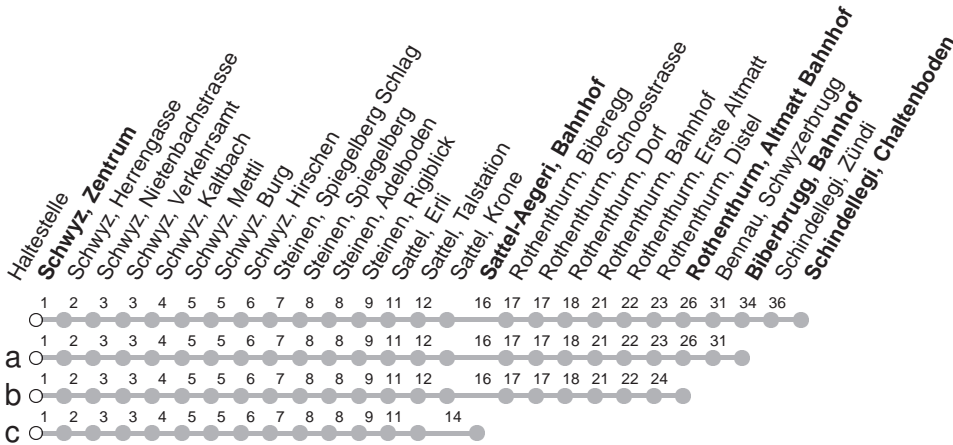

507

→ Schindellegi, Chaltenboden

Schwyz, Zentrum

	Montag - Freitag	Samstag	Sonntag, <i>allg. Feiertage</i>	
5	43a			5
6	15 45c	15 45c	15a 45c	6
7	00b 15 45c	15 45c	15a 45c	7
8	15 45c	15 45c	15a 45c	8
9	15 45c	15 45c	15a 45c	9
10	15 45c	15 45c	15a 45c	10
11	15 45c	15 45c	15a 45c	11
12	15 45c	15 45c	15a 45c	12
13	15 45c	15 45c	15a 45c	13
14	15 45c	15 45c	15a 45c	14
15	15 45c	15 45c	15a 45c	15
16	15 45c	15 45c	15a 45c	16
17	15 45c	15 45c	15a 45c	17
18	15 45c	15 45c	15a 45c	18
19	15 45c	15 45c	15a 45c	19
20	00b	00b	00b	20
21	00b	00b	00b	21
22	00b	00b	00b	22
23	00b	00b	00b	23
0				0
1	30 [Ⓝ] R [Ⓟ]	30R		1

Gültig von 12.12.21 bis 10.12.22

R : Fährt nur bis Rothenthurm, Bahnhof

Ⓟ : nur Freitag

a,b,c : Linienvverlauf siehe oben

Ⓝ : Nächte Freitag/Samstag, sowie
24./25.02.22, 28.02./01.03.22, 01./02.03.22

Am 25.12.21, 26.12.21, 01.01.22, 15.04.22, 18.04.22, 26.05.22, 06.06.22, 01.08.22 gilt der Sonntagsfahrplan.