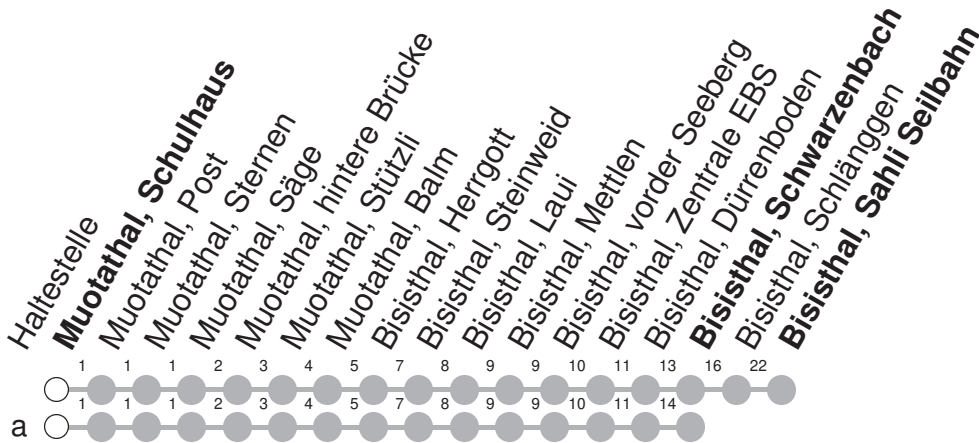

# 506

## → Bisisthal, Sahli Seilbahnstat.

Muotathal, Schulhaus

🕒	Montag - Freitag	Samstag	Sonntag*	🕒
7	05a			7
8	35 <sup>Ⓣ</sup>	35 <sup>Ⓣ</sup>	35 <sup>Ⓣ</sup>	8
9		35 <sup>Ⓣ</sup>	35 <sup>Ⓣ</sup>	9
10		35 <sup>Ⓣ</sup>	35 <sup>Ⓣ</sup>	10
11	24a <sup>Ⓜ</sup> 24 <sup>Ⓢ</sup> 35 <sup>Ⓢ</sup>			11
12				12
13	35 <sup>Ⓣ</sup>	35 <sup>Ⓣ</sup>	35 <sup>Ⓣ</sup>	13
14				14
15	44a <sup>Ⓜ</sup> 44 <sup>Ⓣ</sup>	44 <sup>Ⓣ</sup>	44 <sup>Ⓣ</sup>	15
16	44a <sup>Ⓜ</sup>			16
17	05 <sup>Ⓣ</sup>	05 <sup>Ⓣ</sup>	05 <sup>Ⓣ</sup>	17
18	05 <sup>Ⓣ</sup>	05 <sup>Ⓣ</sup>	05 <sup>Ⓣ</sup>	18

Gültig ab 15.12.2024

a : Linienverlauf siehe oben

Ⓣ : verkehrt 29.05.-12.10.2025

Ⓢ : verkehrt 05.07.-17.08.25, 27.09.-12.10.25

Ⓜ : verkehrt 29.05.-04.07.2025, 18.08.-26.09.2025

Ⓜ : verkehrt 15.12.2024-28.05.2025, 13.10.-13.12.2025