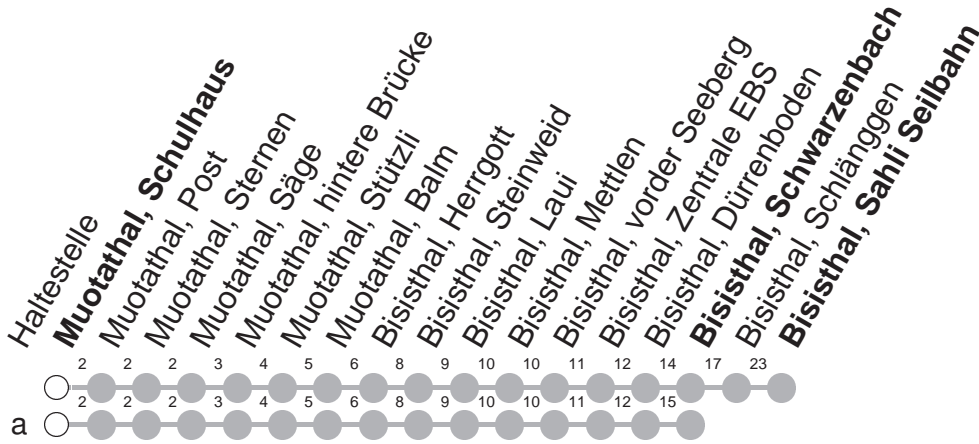

506

→ Bisisthal, Sahli Seilbahnstat.

Muotathal, Schulhaus

🕒	Montag - Freitag	Samstag, sowie 2. Januar	Sonntag, allg. Feiertage *	🕒
11	23a [Ⓜ] 23 [Ⓜ]			11
12				12
13				13
14				14
15	43a [Ⓜ] 43 [Ⓜ]			15

Gültig von 13.12.20 bis 11.12.21

a : Linienvverlauf siehe oben

Ⓜ : verkehrt 14.06.21-09.07.21, 23.08.21-01.10.21, ohne 23.09.21

Ⓜ : verkehrt 14.-23.12.20, 11.01.-09.02.21, 18.-26.02, 08.03.-30.04, 17.05.-11.06, 18.10.-10.12 ohne 19.03, 02./05.04, 24.05, 03./04.06, 21.10, 01.11, 08.12

* ohne 2. Januar

Am 25.12.20, 26.12.20, 01.01.21, 02.04.21, 05.04.21, 13.05.21, 24.05.21, 01.08.21 gilt der Sonntagsfahrplan.