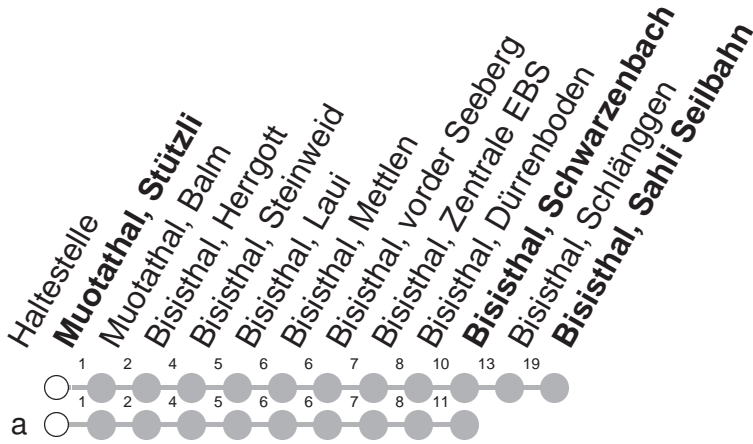

506

→ Bisisthal, Sahli Seilbahnstat.

Muotathal, Stützli

🕒	Montag - Freitag	Samstag, sowie 2. Januar	Sonntag, allg. Feiertage *	🕒
7	08a [Ⓜ] 08a [Ⓜ]			7
8	38 [Ⓢ]	38 [Ⓞ]	38 [Ⓞ]	8
9		38 [Ⓞ]	38 [Ⓞ]	9
10		38 [Ⓞ]	38 [Ⓞ]	10
11	27a [Ⓜ] 27 [Ⓜ] 38 [Ⓧ]			11
12				12
13	38 [Ⓢ]	38 [Ⓞ]	38 [Ⓞ]	13
14				14
15	47a [Ⓜ] Ⓜ [Ⓜ] 47 [Ⓜ] 47 [Ⓜ]	47 [Ⓞ]	47 [Ⓞ]	15
16	47a [Ⓜ]			16
17	08 [Ⓢ]	08 [Ⓞ]	08 [Ⓞ]	17

Gültig von 13.12.20 bis 11.12.21

a : Linienvverlauf siehe oben

Ⓧ : verkehrt 12.07.-20.08.21 sowie 23.09.21

Ⓜ : verkehrt 14.06.21-09.07.21, 23.08.21-01.10.21, ohne 23.09.21

Ⓢ : verkehrt 14.06.-01.10.21

Ⓜ : verkehrt 14.-23.12.20, 11.01.-09.02.21, 18.-26.02, 08.03.-30.04, 17.05.-11.06, 18.10.-10.12 ohne 19.03, 02./05.04, 24.05, 03./04.06, 21.10, 01.11, 08.12

* ohne 2. Januar

Am 25.12.20, 26.12.20, 01.01.21, 02.04.21, 05.04.21, 13.05.21, 24.05.21, 01.08.21 gilt der Sonntagsfahrplan.

Ⓜ : verkehrt Mo, Di, Do, Fr

Ⓞ : verkehrt 19.06.-26.10.21 Sa, So

VELOS: Beförderung nicht möglich