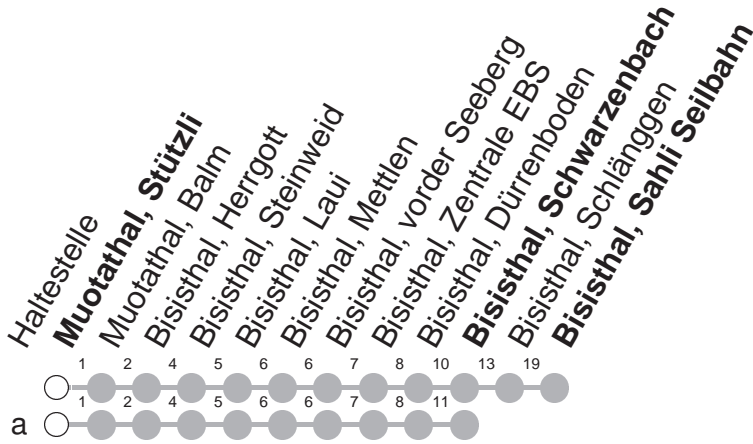

506

→ Bisisthal, Sahli Seilbahnstat.

Muotathal, Stützli

🕒	Montag - Freitag, sowie 2. Januar	Samstag	Sonntag, allg. Feiertage ohne 2. Januar	🕒
7	08a			7
8	38 [Ⓣ]	38 [Ⓣ]	38 [Ⓣ]	8
9		38 [Ⓣ]	38 [Ⓣ]	9
10		38 [Ⓣ]	38 [Ⓣ]	10
11	27 ^a [Ⓜ] 27 [Ⓢ] 38 [Ⓣ]			11
12				12
13	38 [Ⓣ]	38 [Ⓣ]	38 [Ⓣ]	13
14				14
15	47 ^a [Ⓜ] 47 [Ⓣ]	47 [Ⓣ]	47 [Ⓣ]	15
16	47 ^a [Ⓜ]			16
17	08 [Ⓣ]	08 [Ⓣ]	08 [Ⓣ]	17

Gültig ab 10.12.2023

a : Linienvverlauf siehe oben

Ⓣ : verkehrt 18.05.-13.10.2024

Ⓣ : verkehrt 06.07.-18.08.24, 28.09.-13.10.24

Ⓢ : verkehrt 18.05.-05.07.2024, 19.08.-27.09.2024

Ⓜ : verkehrt 10.12.2023-17.05.2024, 14.10.-14.12.2024