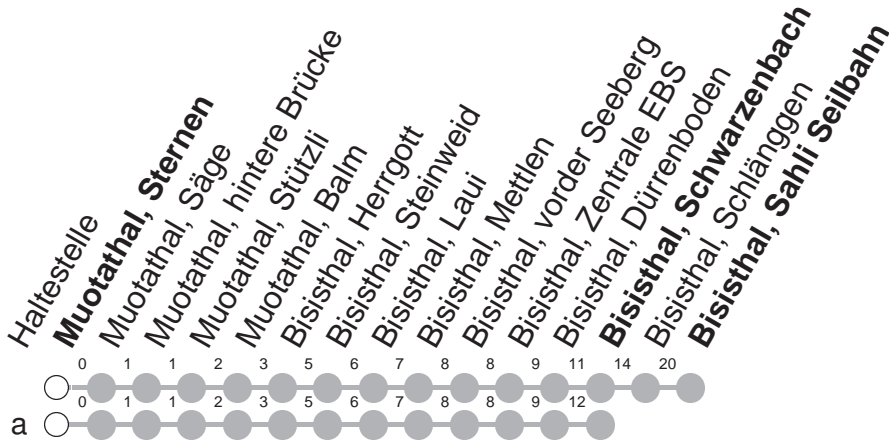

506

→ Bisisthal, Sahli Seilbahnstat.

Muotathal, Sternen

🕒	Montag - Freitag	Samstag, sowie 2. Januar	Sonntag, allg. Feiertage *	🕒
7	06a [Ⓜ] 06a [Ⓜ]			7
8	36 [Ⓢ]	36 [Ⓞ]	36 [Ⓞ]	8
9		36 [Ⓞ]	36 [Ⓞ]	9
10		36 [Ⓞ]	36 [Ⓞ]	10
11	25a [Ⓜ] 25 [Ⓜ] 36 [Ⓧ]			11
12				12
13	36 [Ⓢ]	36 [Ⓞ]	36 [Ⓞ]	13
14				14
15	45a [Ⓜ] Ⓜ [Ⓜ] 45 [Ⓜ] 45 [Ⓜ]	45 [Ⓞ]	45 [Ⓞ]	15
16	45a [Ⓜ]			16
17	06 [Ⓢ]	06 [Ⓞ]	06 [Ⓞ]	17

Gültig von 13.12.20 bis 11.12.21

a : Linienvverlauf siehe oben

Ⓧ : verkehrt 12.07.-20.08.21 sowie 23.09.21

Ⓜ : verkehrt 14.06.21-09.07.21, 23.08.21-01.10.21, ohne 23.09.21

Ⓢ : verkehrt 14.06.-01.10.21

Ⓜ : verkehrt 14.-23.12.20, 11.01.-09.02.21, 18.-26.02, 08.03.-30.04, 17.05.-11.06, 18.10.-10.12 ohne 19.03, 02./05.04, 24.05, 03./04.06, 21.10, 01.11, 08.12

* ohne 2. Januar

Am 25.12.20, 26.12.20, 01.01.21, 02.04.21, 05.04.21, 13.05.21, 24.05.21, 01.08.21 gilt der Sonntagsfahrplan.

Ⓜ : verkehrt Mo, Di, Do, Fr

Ⓞ : verkehrt 19.06.-26.10.21 Sa, So

VELOS: Beförderung nicht möglich