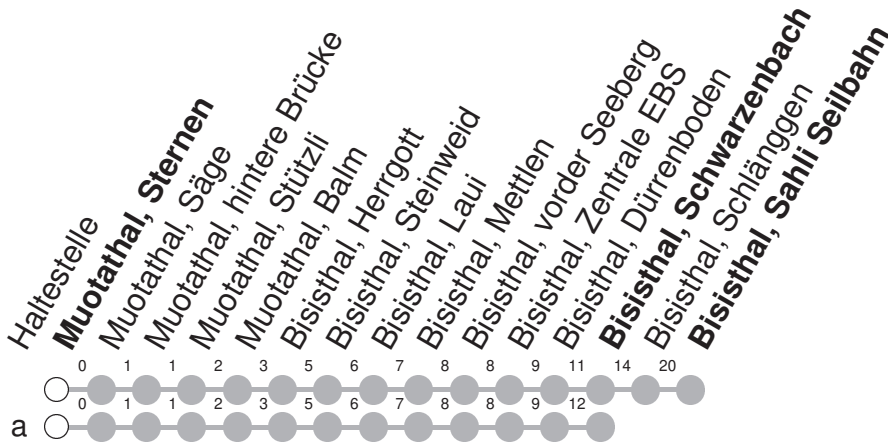

506

→ Bisisthal, Sahli Seilbahnstat.

Muotathal, Sternen

🕒	Montag - Freitag	Samstag	Sonntag*	🕒
7	06a			7
8	36 [Ⓣ]	36 [Ⓣ]	36 [Ⓣ]	8
9		36 [Ⓣ]	36 [Ⓣ]	9
10		36 [Ⓣ]	36 [Ⓣ]	10
11	25a [Ⓜ] 25 [Ⓢ] 36 [Ⓢ]			11
12				12
13	36 [Ⓣ]	36 [Ⓣ]	36 [Ⓣ]	13
14				14
15	45a [Ⓜ] 45 [Ⓣ]	45 [Ⓣ]	45 [Ⓣ]	15
16	45a [Ⓜ]			16
17	06 [Ⓣ]	06 [Ⓣ]	06 [Ⓣ]	17
18	06 [Ⓣ]	06 [Ⓣ]	06 [Ⓣ]	18

Gültig ab 15.12.2024

a : Linienverlauf siehe oben

Ⓣ : verkehrt 29.05.-12.10.2025

Ⓢ : verkehrt 05.07.-17.08.25, 27.09.-12.10.25

Ⓜ : verkehrt 29.05.-04.07.2025, 18.08.-26.09.2025

Ⓜ : verkehrt 15.12.2024-28.05.2025, 13.10.-13.12.2025

GRUPPEN: Reservation obligatorisch

VELOS: Beförderung nicht möglich

bei schneebedeckter Strasse, kann der Betrieb eingestellt werden. Auskunft 041 817 75 00

* Als Sonntag gelten zusätzlich: 25.12., 26.12., 01.01., 18.04., 21.04., 29.05., 09.06., 01.08.