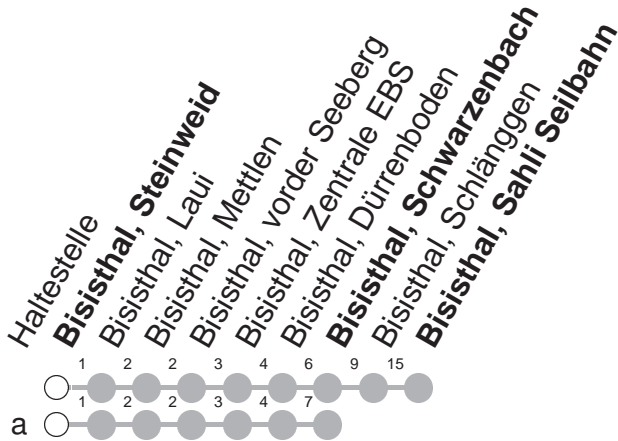

506

→ Bisisthal, Sahli Seilbahnstat.

Bisisthal, Steinweid

🕒	Montag - Freitag	Samstag, sowie 2. Januar	Sonntag, allg. Feiertage *	🕒
7	12a [Ⓜ] 12a [Ⓜ]			7
8	42 [Ⓢ]	42 [Ⓞ]	42 [Ⓞ]	8
9		42 [Ⓞ]	42 [Ⓞ]	9
10		42 [Ⓞ]	42 [Ⓞ]	10
11	31a [Ⓜ] 31 [Ⓜ] 42 [Ⓢ]			11
12				12
13	42 [Ⓢ]	42 [Ⓞ]	42 [Ⓞ]	13
14				14
15	51a ^{ⓂⓂ} 51 [Ⓜ] 51 [Ⓜ]	51 [Ⓞ]	51 [Ⓞ]	15
16	51a [Ⓜ]			16
17	12 [Ⓢ]	12 [Ⓞ]	12 [Ⓞ]	17

Gültig von 13.12.20 bis 11.12.21

a : Linienvverlauf siehe oben

Ⓢ : verkehrt 12.07.-20.08.21 sowie 23.09.21

Ⓜ : verkehrt 14.06.21-09.07.21, 23.08.21-01.10.21, ohne 23.09.21

Ⓢ : verkehrt 14.06.-01.10.21

Ⓜ : verkehrt 14.-23.12.20, 11.01.-09.02.21, 18.-26.02, 08.03.-30.04, 17.05.-11.06, 18.10.-10.12 ohne 19.03, 02./05.04, 24.05, 03./04.06, 21.10, 01.11, 08.12

* ohne 2. Januar

Am 25.12.20, 26.12.20, 01.01.21, 02.04.21, 05.04.21, 13.05.21, 24.05.21, 01.08.21 gilt der Sonntagsfahrplan.

Ⓜ : verkehrt Mo, Di, Do, Fr

Ⓞ : verkehrt 19.06.-26.10.21 Sa, So

VELOS: Beförderung nicht möglich