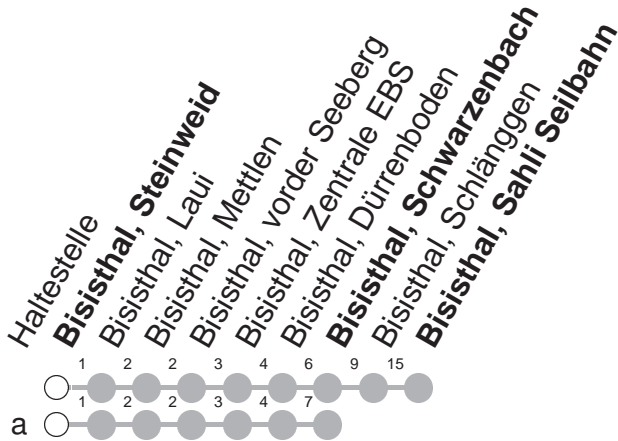

506

→ Bisisthal, Sahli Seilbahnstat.

Bisisthal, Steinweid

	Montag - Freitag, sowie 2. Januar	Samstag	Sonntag, allg. Feiertage ohne 2. Januar	
7	12a			7
8	42 [Ⓢ]	42 [Ⓢ]	42 [Ⓢ]	8
9		42 [Ⓢ]	42 [Ⓢ]	9
10		42 [Ⓢ]	42 [Ⓢ]	10
11	31a [Ⓢ] 31 [Ⓢ] 42 [Ⓢ]			11
12				12
13	42 [Ⓢ]	42 [Ⓢ]	42 [Ⓢ]	13
14				14
15	51a [Ⓢ] 51 [Ⓢ]	51 [Ⓢ]	51 [Ⓢ]	15
16	51a [Ⓢ]			16
17	12 [Ⓢ]	12 [Ⓢ]	12 [Ⓢ]	17

Gültig ab 10.12.2023

a : Linienverlauf siehe oben

Ⓢ : verkehrt 18.05.-13.10.2024

Ⓢ : verkehrt 06.07.-18.08.24, 28.09.-13.10.24

Ⓢ : verkehrt 18.05.-05.07.2024, 19.08.-27.09.2024

Ⓢ : verkehrt 10.12.2023-17.05.2024, 14.10.-14.12.2024