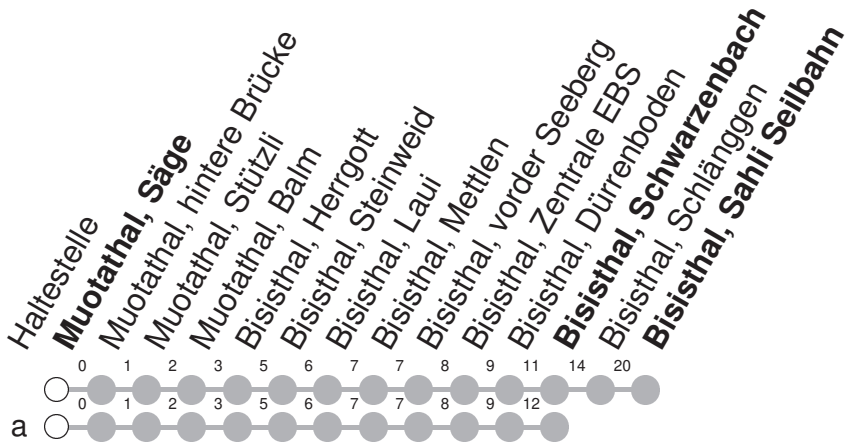

506

→ Bisisthal, Sahli Seilbahnstat.

Muotathal, Säge

🕒	Montag - Freitag	Samstag	Sonntag*	🕒
7	06a			7
8	36 [Ⓣ]	36 [Ⓣ]	36 [Ⓣ]	8
9		36 [Ⓣ]	36 [Ⓣ]	9
10		36 [Ⓣ]	36 [Ⓣ]	10
11	25a [Ⓜ] 25 [Ⓢ] 36 [Ⓢ]			11
12				12
13	36 [Ⓣ]	36 [Ⓣ]	36 [Ⓣ]	13
14				14
15	45a [Ⓜ] 45 [Ⓣ]	45 [Ⓣ]	45 [Ⓣ]	15
16	45a [Ⓜ]			16
17	06 [Ⓣ]	06 [Ⓣ]	06 [Ⓣ]	17
18	06 [Ⓣ]	06 [Ⓣ]	06 [Ⓣ]	18

Gültig ab 15.12.2024

a : Linienvverlauf siehe oben

Ⓣ : verkehrt 29.05.-12.10.2025

Ⓢ : verkehrt 05.07.-17.08.25, 27.09.-12.10.25

Ⓜ : verkehrt 29.05.-04.07.2025, 18.08.-26.09.2025

Ⓜ : verkehrt 15.12.2024-28.05.2025, 13.10.-13.12.2025

GRUPPEN: Reservation obligatorisch

VELOS: Beförderung nicht möglich

bei schneebedeckter Strasse, kann der Betrieb eingestellt werden. Auskunft 041 817 75 00

* Als Sonntag gelten zusätzlich: 25.12., 26.12., 01.01., 18.04., 21.04., 29.05., 09.06., 01.08.