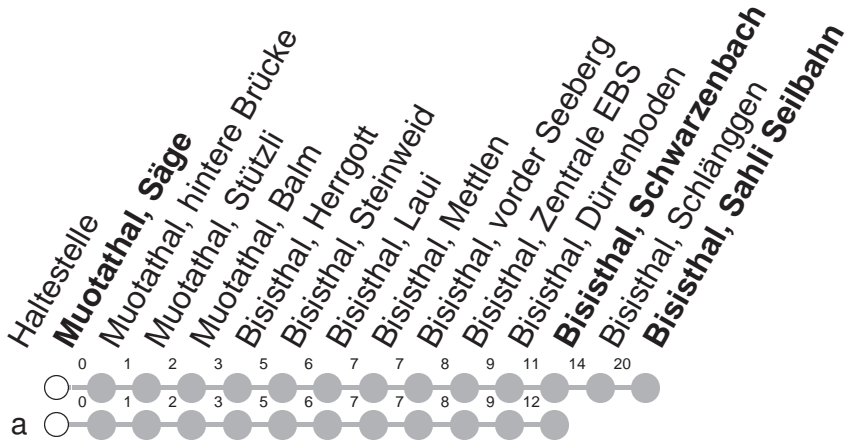

506

→ Bisisthal, Sahli Seilbahnstat.

Muotathal, Säge

🕒	Montag - Freitag	Samstag, sowie 2. Januar	Sonntag, allg. Feiertage *	🕒
7	06a [Ⓜ] 06a [Ⓜ]			7
8	36 [Ⓢ]	36 [Ⓞ]	36 [Ⓞ]	8
9		36 [Ⓞ]	36 [Ⓞ]	9
10		36 [Ⓞ]	36 [Ⓞ]	10
11	25a [Ⓜ] 25 [Ⓜ] 36 [Ⓧ]			11
12				12
13	36 [Ⓢ]	36 [Ⓞ]	36 [Ⓞ]	13
14				14
15	45a ^{ⓂⓂ} 45 [Ⓜ] 45 [Ⓜ]	45 [Ⓞ]	45 [Ⓞ]	15
16	45a [Ⓜ]			16
17	06 [Ⓢ]	06 [Ⓞ]	06 [Ⓞ]	17

Gültig von 13.12.20 bis 11.12.21

a : Linienvverlauf siehe oben

Ⓧ : verkehrt 12.07.-20.08.21 sowie 23.09.21

Ⓜ : verkehrt 14.06.21-09.07.21, 23.08.21-01.10.21, ohne 23.09.21

Ⓢ : verkehrt 14.06.-01.10.21

ⓂⓂ : verkehrt 14.-23.12.20, 11.01.-09.02.21, 18.-26.02, 08.03.-30.04, 17.05.-11.06, 18.10.-10.12 ohne 19.03, 02./05.04, 24.05, 03./04.06, 21.10, 01.11, 08.12

* ohne 2. Januar

Am 25.12.20, 26.12.20, 01.01.21, 02.04.21, 05.04.21, 13.05.21, 24.05.21, 01.08.21 gilt der Sonntagsfahrplan.

Ⓜ : verkehrt Mo, Di, Do, Fr

Ⓞ : verkehrt 19.06.-26.10.21 Sa, So

VELOS: Beförderung nicht möglich