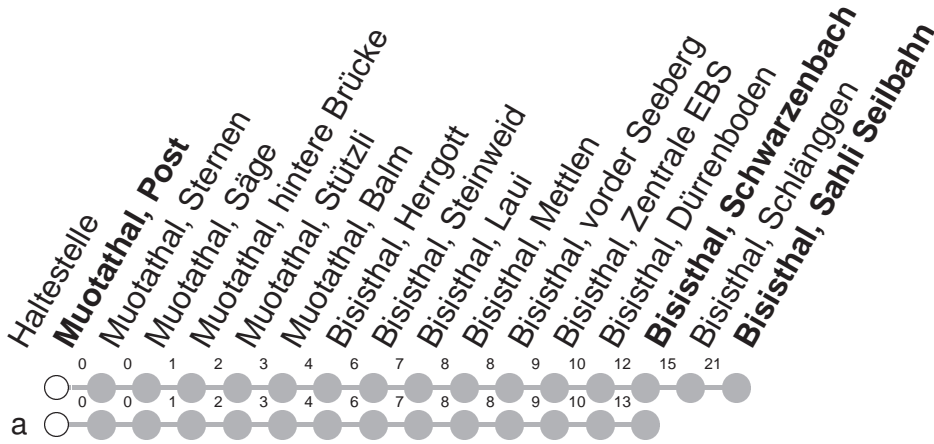

# 506

## → Bisisthal, Sahli Seilbahnstat.

Muotathal, Post

🕒	Montag - Freitag, sowie 2. Januar	Samstag	Sonntag, allg. Feiertage ohne 2. Januar	🕒
7	06a			7
8	36 <sup>Ⓣ</sup>	36 <sup>Ⓣ</sup>	36 <sup>Ⓣ</sup>	8
9		36 <sup>Ⓣ</sup>	36 <sup>Ⓣ</sup>	9
10		36 <sup>Ⓣ</sup>	36 <sup>Ⓣ</sup>	10
11	25a <sup>Ⓜ</sup> 25 <sup>Ⓢ</sup> 36 <sup>ⓕ</sup>			11
12				12
13	36 <sup>Ⓣ</sup>	36 <sup>Ⓣ</sup>	36 <sup>Ⓣ</sup>	13
14				14
15	45a <sup>Ⓜ</sup> 45 <sup>Ⓣ</sup>	45 <sup>Ⓣ</sup>	45 <sup>Ⓣ</sup>	15
16	45a <sup>Ⓜ</sup>			16
17	06 <sup>Ⓣ</sup>	06 <sup>Ⓣ</sup>	06 <sup>Ⓣ</sup>	17

Gültig ab 10.12.2023

a : Linienverlauf siehe oben

Ⓣ : verkehrt 18.05.-13.10.2024

ⓕ : verkehrt 06.07.-18.08.24, 28.09.-13.10.24

Ⓢ : verkehrt 18.05.-05.07.2024, 19.08.-27.09.2024

Ⓜ : verkehrt 10.12.2023-17.05.2024, 14.10.-14.12.2024