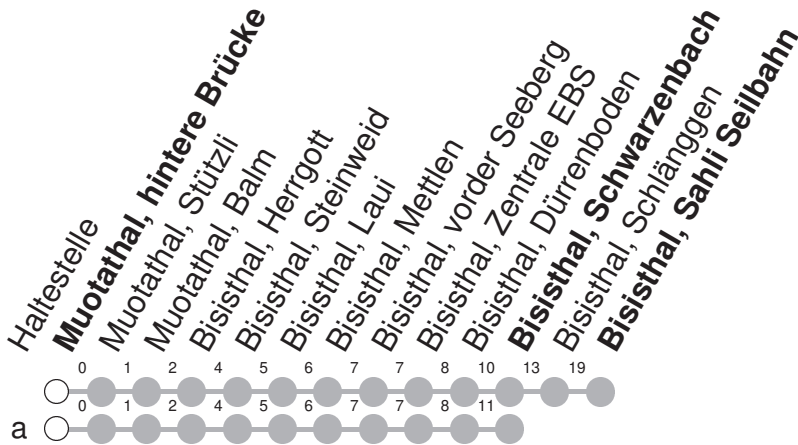

# 506

## → Bisisthal, Sahli Seilbahnstat.

Muotathal, hintere Brücke

| 🕒  | Montag - Freitag                                 | Samstag         | Sonntag*        | 🕒  |
|----|--|-----------------|-----------------|----|
| 7  | 07a  |                 |                 | 7  |
| 8  | 37 <sup>Ⓢ</sup>                                  | 37 <sup>Ⓢ</sup> | 37 <sup>Ⓢ</sup> | 8  |
| 9  |  | 37 <sup>Ⓢ</sup> | 37 <sup>Ⓢ</sup> | 9  |
| 10 |  | 37 <sup>Ⓢ</sup> | 37 <sup>Ⓢ</sup> | 10 |
| 11 | 26a <sup>Ⓢ</sup> 26 <sup>Ⓢ</sup> 37 <sup>Ⓢ</sup> |                 |                 | 11 |
| 12 |  |                 |                 | 12 |
| 13 | 37 <sup>Ⓢ</sup>                                  | 37 <sup>Ⓢ</sup> | 37 <sup>Ⓢ</sup> | 13 |
| 14 |  |                 |                 | 14 |
| 15 | 46a <sup>Ⓢ</sup> 46 <sup>Ⓢ</sup>                 | 46 <sup>Ⓢ</sup> | 46 <sup>Ⓢ</sup> | 15 |
| 16 | 46a <sup>Ⓢ</sup>                                 |                 |                 | 16 |
| 17 | 07 <sup>Ⓢ</sup>                                  | 07 <sup>Ⓢ</sup> | 07 <sup>Ⓢ</sup> | 17 |
| 18 | 07 <sup>Ⓢ</sup>                                  | 07 <sup>Ⓢ</sup> | 07 <sup>Ⓢ</sup> | 18 |

Gültig ab 15.12.2024

a : Linienvverlauf siehe oben

Ⓢ : verkehrt 29.05.-12.10.2025

Ⓢ : verkehrt 05.07.-17.08.25, 27.09.-12.10.25

Ⓢ : verkehrt 29.05.-04.07.2025, 18.08.-26.09.2025

Ⓢ : verkehrt 15.12.2024-28.05.2025, 13.10.-13.12.2025