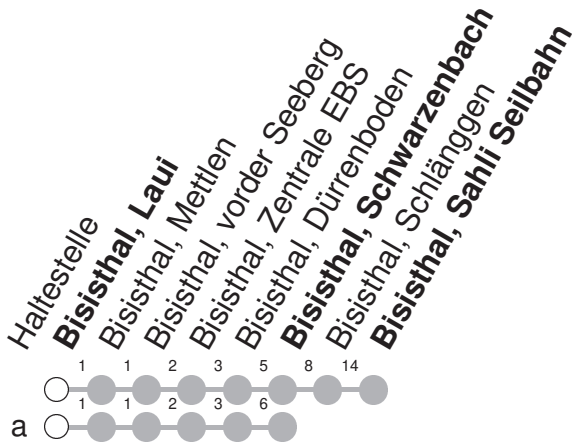

506

→ Bisisthal, Sahli Seilbahnstat.

Bisisthal, Laui

🕒	Montag - Freitag	Samstag	Sonntag*	🕒
7	13a			7
8	43 [Ⓢ]	43 [Ⓢ]	43 [Ⓢ]	8
9		43 [Ⓢ]	43 [Ⓢ]	9
10		43 [Ⓢ]	43 [Ⓢ]	10
11	32a [Ⓜ] 32 [Ⓢ] 43 [Ⓢ]			11
12				12
13	43 [Ⓢ]	43 [Ⓢ]	43 [Ⓢ]	13
14				14
15	52a [Ⓜ] 52 [Ⓢ]	52 [Ⓢ]	52 [Ⓢ]	15
16	52a [Ⓜ]			16
17	13 [Ⓢ]	13 [Ⓢ]	13 [Ⓢ]	17
18	13 [Ⓢ]	13 [Ⓢ]	13 [Ⓢ]	18

Gültig ab 15.12.2024

a : Linienverlauf siehe oben

Ⓢ : verkehrt 29.05.-12.10.2025

Ⓢ : verkehrt 05.07.-17.08.25, 27.09.-12.10.25

Ⓢ : verkehrt 29.05.-04.07.2025, 18.08.-26.09.2025

Ⓜ : verkehrt 15.12.2024-28.05.2025, 13.10.-13.12.2025