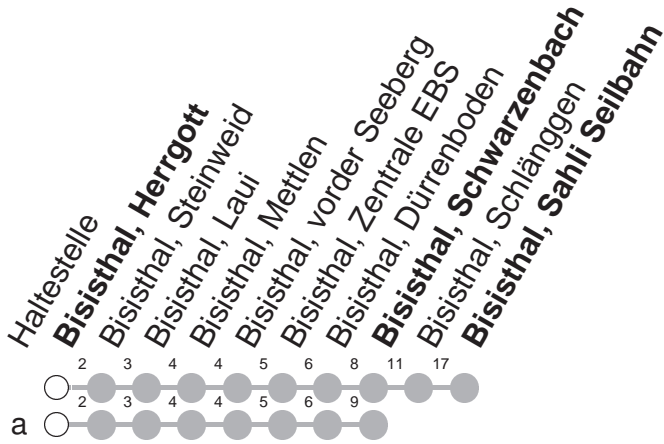

506

→ Bisisthal, Sahli Seilbahnstat.

Bisisthal, Herrgott

	Montag - Freitag, sowie 2. Januar	Samstag	Sonntag, allg. Feiertage ohne 2. Januar	
7	10a			7
8	40 [Ⓣ]	40 [Ⓣ]	40 [Ⓣ]	8
9		40 [Ⓣ]	40 [Ⓣ]	9
10		40 [Ⓣ]	40 [Ⓣ]	10
11	29 ^a [Ⓜ] 29 ^s [Ⓜ] 40 ^f [Ⓜ]			11
12				12
13	40 [Ⓣ]	40 [Ⓣ]	40 [Ⓣ]	13
14				14
15	49 ^a [Ⓜ] 49 [Ⓣ]	49 [Ⓣ]	49 [Ⓣ]	15
16	49 ^a [Ⓜ]			16
17	10 [Ⓣ]	10 [Ⓣ]	10 [Ⓣ]	17

Gültig ab 10.12.2023

a : Linienverlauf siehe oben

Ⓣ : verkehrt 18.05.-13.10.2024

Ⓜ : verkehrt 06.07.-18.08.24, 28.09.-13.10.24

Ⓢ : verkehrt 18.05.-05.07.2024, 19.08.-27.09.2024

Ⓜ : verkehrt 10.12.2023-17.05.2024, 14.10.-14.12.2024