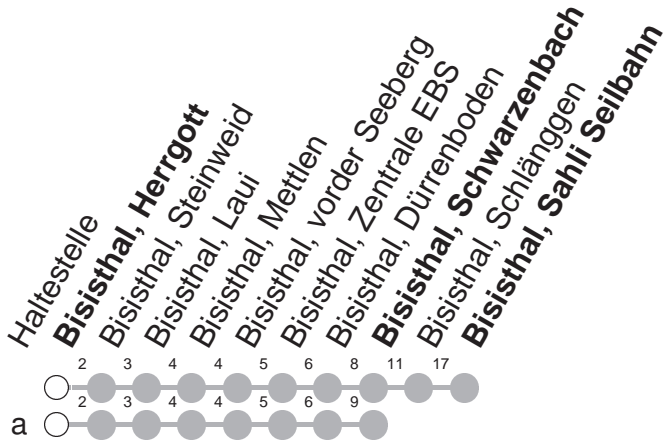

506

→ Bisisthal, Sahli Seilbahnstat.

Bisisthal, Herrgott

🕒	Montag - Freitag	Samstag, sowie 2. Januar	Sonntag, allg. Feiertage *	🕒
7	10a [Ⓜ] 10a [Ⓜ]			7
8	40 [Ⓢ]	40 [Ⓞ]	40 [Ⓞ]	8
9		40 [Ⓞ]	40 [Ⓞ]	9
10		40 [Ⓞ]	40 [Ⓞ]	10
11	29a [Ⓜ] 29 [Ⓜ] 40 [Ⓢ]			11
12				12
13	40 [Ⓢ]	40 [Ⓞ]	40 [Ⓞ]	13
14				14
15	49a ^{ⓂⓂ} 49 [Ⓜ] 49 [Ⓜ]	49 [Ⓞ]	49 [Ⓞ]	15
16	49a [Ⓜ]			16
17	10 [Ⓢ]	10 [Ⓞ]	10 [Ⓞ]	17

Gültig von 13.12.20 bis 11.12.21

a : Linienverlauf siehe oben

Ⓢ : verkehrt 12.07.-20.08.21 sowie 23.09.21

Ⓜ : verkehrt 14.06.21-09.07.21, 23.08.21-01.10.21, ohne 23.09.21

Ⓢ : verkehrt 14.06.-01.10.21

Ⓜ : verkehrt 14.-23.12.20, 11.01.-09.02.21, 18.-26.02, 08.03.-30.04, 17.05.-11.06, 18.10.-10.12 ohne 19.03, 02./05.04, 24.05, 03./04.06, 21.10, 01.11, 08.12

* ohne 2. Januar

Am 25.12.20, 26.12.20, 01.01.21, 02.04.21, 05.04.21, 13.05.21, 24.05.21, 01.08.21 gilt der Sonntagsfahrplan.

Ⓜ : verkehrt Mo, Di, Do, Fr

Ⓞ : verkehrt 19.06.-26.10.21 Sa, So

VELOS: Beförderung nicht möglich