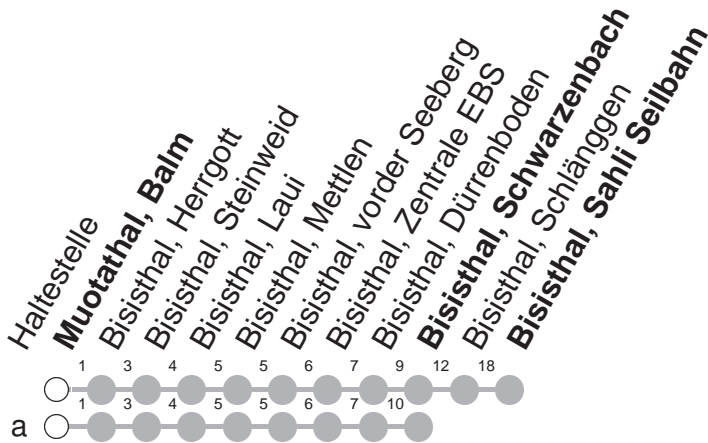

# 506

## → Bisisthal, Sahli Seilbahnstat.

Muotathal, Balm

🕒	Montag - Freitag	Samstag, sowie 2. Januar	Sonntag, allg. Feiertage *	🕒
7	09a <sup>Ⓜ</sup> 09a <sup>Ⓜ</sup>			7
8	39 <sup>Ⓢ</sup>	39 <sup>Ⓞ</sup>	39 <sup>Ⓞ</sup>	8
9		39 <sup>Ⓞ</sup>	39 <sup>Ⓞ</sup>	9
10		39 <sup>Ⓞ</sup>	39 <sup>Ⓞ</sup>	10
11	28a <sup>Ⓜ</sup> 28 <sup>Ⓜ</sup> 39 <sup>Ⓧ</sup>			11
12				12
13	39 <sup>Ⓢ</sup>	39 <sup>Ⓞ</sup>	39 <sup>Ⓞ</sup>	13
14				14
15	48a <sup>Ⓜ</sup> Ⓜ <sup>Ⓜ</sup> 48 <sup>Ⓜ</sup> 48 <sup>Ⓜ</sup>	48 <sup>Ⓞ</sup>	48 <sup>Ⓞ</sup>	15
16	48a <sup>Ⓜ</sup>			16
17	09 <sup>Ⓢ</sup>	09 <sup>Ⓞ</sup>	09 <sup>Ⓞ</sup>	17

Gültig von 13.12.20 bis 11.12.21

a : Linienverlauf siehe oben

Ⓧ : verkehrt 12.07.-20.08.21 sowie 23.09.21

Ⓜ : verkehrt 14.06.21-09.07.21, 23.08.21-01.10.21, ohne 23.09.21

Ⓢ : verkehrt 14.06.-01.10.21

Ⓜ : verkehrt 14.-23.12.20, 11.01.-09.02.21, 18.-26.02, 08.03.-30.04, 17.05.-11.06, 18.10.-10.12 ohne 19.03, 02./05.04, 24.05, 03./04.06, 21.10, 01.11, 08.12

\* ohne 2. Januar

Am 25.12.20, 26.12.20, 01.01.21, 02.04.21, 05.04.21, 13.05.21, 24.05.21, 01.08.21 gilt der Sonntagsfahrplan.

Ⓜ : verkehrt Mo, Di, Do, Fr

Ⓞ : verkehrt 19.06.-26.10.21 Sa, So

VELOS: Beförderung nicht möglich