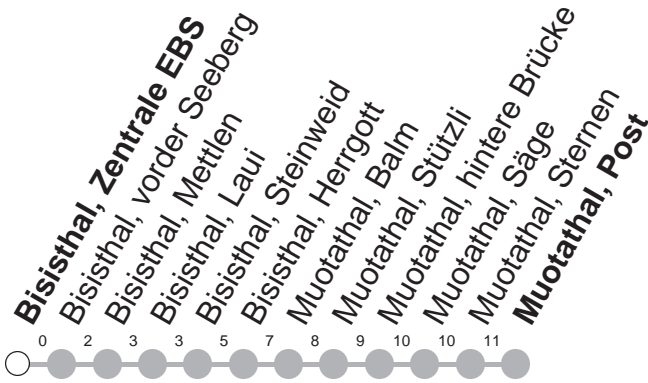

## → Muotathal, Post

Bisisthal, Zentrale EBS

🕒	Montag - Freitag	Samstag, <i>sowie 2. Januar</i>	Sonntag, <i>allg. Feiertage *</i>	🕒
7	23 <sup>Ⓜ</sup> 23 <sup>Ⓜ</sup>			7
8				8
9	20 <sup>Ⓢ</sup>	20 <sup>Ⓞ</sup>	20 <sup>Ⓞ</sup>	9
10		20 <sup>Ⓞ</sup>	20 <sup>Ⓞ</sup>	10
11		20 <sup>Ⓞ</sup>	20 <sup>Ⓞ</sup>	11
12	27 <sup>Ⓢ</sup> 27 <sup>Ⓜ</sup>			12
13				13
14	57 <sup>Ⓢ</sup>	57 <sup>Ⓞ</sup>	57 <sup>Ⓞ</sup>	14
15				15
16	04 <sup>ⓂⓂ</sup> 27 <sup>Ⓜ</sup>	27 <sup>Ⓞ</sup>	27 <sup>Ⓞ</sup>	16
17	04 <sup>Ⓜ</sup> 47 <sup>Ⓢ</sup>	47 <sup>Ⓞ</sup>	47 <sup>Ⓞ</sup>	17

Gültig von 13.12.20 bis 11.12.21

Ⓜ : verkehrt 14.06.21-09.07.21, 23.08.21-01.10.21, ohne 23.09.21

Ⓢ : verkehrt 14.06.-01.10.21

Ⓜ : verkehrt 14.-23.12.20, 11.01.-09.02.21, 18.-26.02, 08.03.-30.04, 17.05.-11.06, 18.10.-10.12 ohne 19.03, 02./05.04, 24.05, 03./04.06, 21.10, 01.11, 08.12

ⓂⓂ : verkehrt Mo, Di, Do, Fr

\* ohne 2. Januar

Am 25.12.20, 26.12.20, 01.01.21, 02.04.21, 05.04.21, 13.05.21, 24.05.21, 01.08.21 gilt der Sonntagsfahrplan.

Ⓞ : verkehrt 19.06.-26.10.21 Sa, So

VELOS: Beförderung nicht möglich