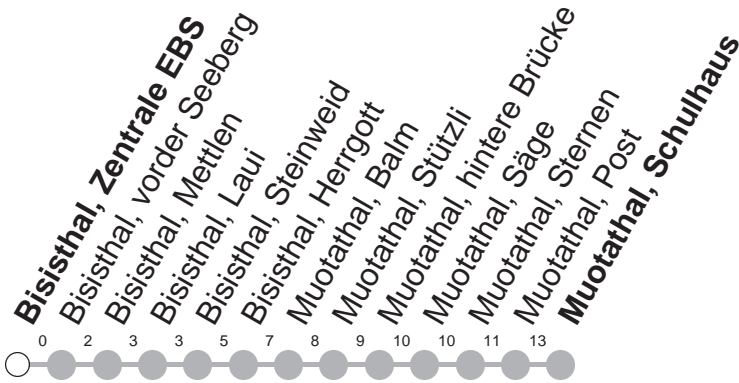

506

→ Muotathal, Schulhaus

Bisisthal, Zentrale EBS

	Montag - Freitag, sowie 2. Januar	Samstag	Sonntag, allg. Feiertage ohne 2. Januar	
7	23			7
8				8
9	20 [Ⓜ]	20 [Ⓜ]	20 [Ⓜ]	9
10		20 [Ⓜ]	20 [Ⓜ]	10
11		20 [Ⓜ]	20 [Ⓜ]	11
12	27 [Ⓜ] 27 [Ⓜ]			12
13				13
14	57 [Ⓜ]	57 [Ⓜ]	57 [Ⓜ]	14
15				15
16	04 [Ⓜ] 27 [Ⓜ]	27 [Ⓜ]	27 [Ⓜ]	16
17	04 [Ⓜ] 47 [Ⓜ]	47 [Ⓜ]	47 [Ⓜ]	17

Gültig ab 10.12.2023

M : Fährt nur bis Muotathal, Post

Ⓜ : verkehrt 18.05.-13.10.2024

Ⓜ : verkehrt 10.12.2023-17.05.2024,
14.10.-14.12.2024

bei schneebedeckter Strasse, kann der Betrieb
eingestellt werden. Auskunft 041 817 75 00

GRUPPEN: Reservation obligatorisch

VELOS: Beförderung nicht möglich

Kleinbus, Platzzahl beschränkt. Extradfahrten
für Gruppen nach Absprache

Am 25.12., 26.12., 01.01., Karfreitag, Ostermontag, Auffahrt, Pfingstmontag, 01.08. gilt der Sonntagsfahrplan.