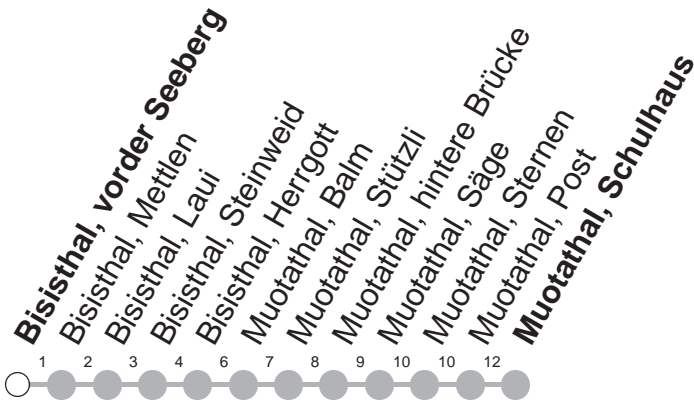

506

→ Muotathal, Schulhaus

Bisisthal, vorder Seeberg

🕒	Montag - Freitag, sowie 2. Januar	Samstag	Sonntag, allg. Feiertage ohne 2. Januar	🕒
7	23			7
8				8
9	20 [Ⓜ]	20 [Ⓜ]	20 [Ⓜ]	9
10		20 [Ⓜ]	20 [Ⓜ]	10
11		20 [Ⓜ]	20 [Ⓜ]	11
12	27 [Ⓜ] 27 [Ⓜ]			12
13				13
14	57 [Ⓜ]	57 [Ⓜ]	57 [Ⓜ]	14
15				15
16	04 [Ⓜ] 27 [Ⓜ]	27 [Ⓜ]	27 [Ⓜ]	16
17	04 [Ⓜ] 47 [Ⓜ]	47 [Ⓜ]	47 [Ⓜ]	17

Gültig ab 10.12.2023

M : Fährt nur bis Muotathal, Post

Ⓜ : verkehrt 18.05.-13.10.2024

Ⓜ : verkehrt 10.12.2023-17.05.2024,
14.10.-14.12.2024

bei schneebedeckter Strasse, kann der Betrieb
eingestellt werden. Auskunft 041 817 75 00

GRUPPEN: Reservation obligatorisch

VELOS: Beförderung nicht möglich

Kleinbus, Platzzahl beschränkt. Extrafahrten
für Gruppen nach Absprache

Am 25.12., 26.12., 01.01., Karfreitag, Ostermontag, Auffahrt, Pfingstmontag, 01.08. gilt der Sonntagsfahrplan.