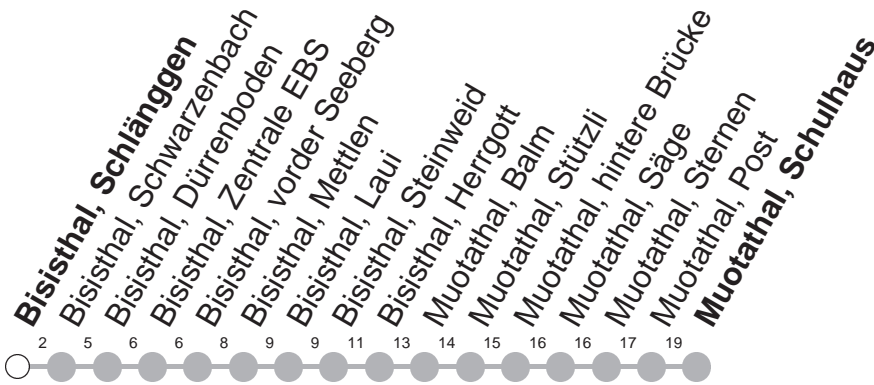

506

→ Muotathal, Schulhaus Bisisthal, Schlänggen

	Montag - Freitag, <i>sowie 2. Januar</i>	Samstag	Sonntag, <i>allg. Feiertage ohne 2. Januar</i>	
9	14 [Ⓜ]	14 [Ⓜ]	14 [Ⓜ]	9
10		14 [Ⓜ]	14 [Ⓜ]	10
11		14 [Ⓜ]	14 [Ⓜ]	11
12	21 [Ⓜ]			12
13				13
14	51 [Ⓜ]	51 [Ⓜ]	51 [Ⓜ]	14
15				15
16	21 [Ⓜ]	21 [Ⓜ]	21 [Ⓜ]	16
17	41 [Ⓜ]	41 [Ⓜ]	41 [Ⓜ]	17

Gültig ab 10.12.2023

M : Fährt nur bis Muotathal, Post

GRUPPEN: Reservation obligatorisch

Ⓜ : verkehrt 18.05.-13.10.2024

VELOS: Beförderung nicht möglich

Am 25.12., 26.12., 01.01., Karfreitag, Ostermontag, Auffahrt, Pfingstmontag, 01.08. gilt der Sonntagsfahrplan.