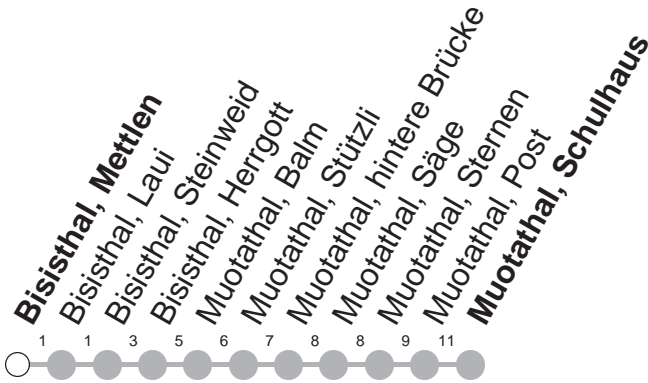

506

→ Muotathal, Schulhaus

Bisisthal, Mettlen

	Montag - Freitag, sowie 2. Januar	Samstag	Sonntag, allg. Feiertage ohne 2. Januar	
7	25			7
8				8
9	22 [Ⓢ] M	22 [Ⓢ]	22 [Ⓢ]	9
10		22 [Ⓢ]	22 [Ⓢ]	10
11		22 [Ⓢ] M	22 [Ⓢ] M	11
12	29 [Ⓢ] M 29 [Ⓢ] M			12
13				13
14	59 [Ⓢ]	59 [Ⓢ] M	59 [Ⓢ] M	14
15				15
16	06 [Ⓢ] 29 [Ⓢ]	29 [Ⓢ]	29 [Ⓢ]	16
17	06 [Ⓢ] M 49 [Ⓢ] M	49 [Ⓢ] M	49 [Ⓢ] M	17

Gültig ab 10.12.2023

M : Fährt nur bis Muotathal, Post

Ⓢ : verkehrt 18.05.-13.10.2024

Ⓢ : verkehrt 10.12.2023-17.05.2024,
14.10.-14.12.2024

bei schneebedeckter Strasse, kann der Betrieb
eingestellt werden. Auskunft 041 817 75 00

GRUPPEN: Reservation obligatorisch

VELOS: Beförderung nicht möglich

Kleinbus, Platzzahl beschränkt. Extrafahrten
für Gruppen nach Absprache

Am 25.12., 26.12., 01.01., Karfreitag, Ostermontag, Auffahrt, Pfingstmontag, 01.08. gilt der Sonntagsfahrplan.