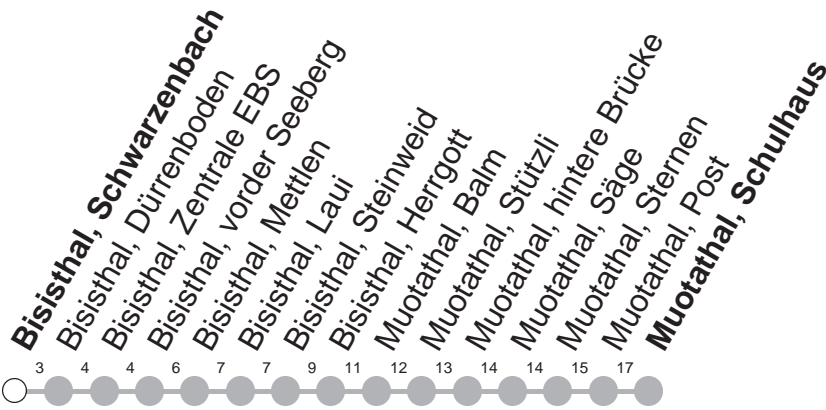

506

→ Muotathal, Schulhaus

Bisisthal, Schwarzenbach

🕒	Montag - Freitag, <i>sowie 2. Januar</i>	Samstag	Sonntag, <i>allg. Feiertage ohne 2. Januar</i>	🕒
7	19			7
8				8
9	16Ⓜ	16Ⓜ	16Ⓜ	9
10		16Ⓜ	16Ⓜ	10
11		16Ⓜ	16Ⓜ	11
12	23Ⓜ 23Ⓜ			12
13				13
14	53Ⓜ	53Ⓜ	53Ⓜ	14
15				15
16	00Ⓜ 23Ⓜ	23Ⓜ	23Ⓜ	16
17	00Ⓜ 43Ⓜ	43Ⓜ	43Ⓜ	17

Gültig ab 10.12.2023

M : Fährt nur bis Muotathal, Post

Ⓜ : verkehrt 18.05.-13.10.2024

Ⓜ : verkehrt 10.12.2023-17.05.2024,
14.10.-14.12.2024

bei schneebedeckter Strasse, kann der Betrieb
eingestellt werden. Auskunft 041 817 75 00

GRUPPEN: Reservation obligatorisch

VELOS: Beförderung nicht möglich

Kleinbus, Platzzahl beschränkt. Extrafahrten
für Gruppen nach Absprache

Am 25.12., 26.12., 01.01., Karfreitag, Ostermontag, Auffahrt, Pfingstmontag, 01.08. gilt der Sonntagsfahrplan.