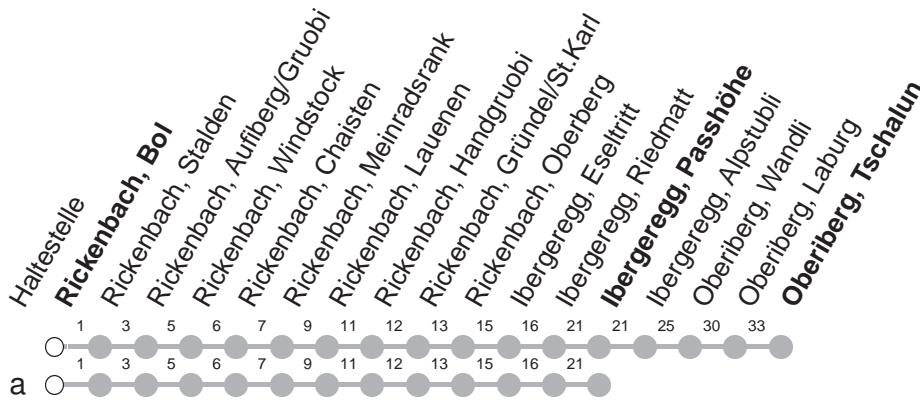

505

→ Oberiberg, Tschalun

Rickenbach, Bol

🕒	Montag - Freitag, sowie 2. Januar	Samstag	Sonntag, allg. Feiertage ohne 2. Januar	🕒
6	05 [Ⓢ]			6
7				7
8	25 ^{ⓈU}	25 ^{ⓈU}	25 ^{ⓈU}	8
9				9
10	25 [Ⓢ]	25 [Ⓢ]	25 [Ⓢ]	10
11				11
12	25 ^a	25 ^a	25 ^a	12
13				13
14	25 ^{Ⓢd}			14
15	25 ^{Ⓢc}	25 ^{Ⓢc}	25 ^{Ⓢc}	15
16	15 ^a			16
17	42 [Ⓢ]			17

Gültig ab 10.12.2023

U : verkehrt ab Oberiberg, Tschalun als Linie 555 nach Unteriberg, Guggelstrasse

a : Linienvverlauf siehe oben

Ⓢ : Kleinbus, Platzzahl beschränkt

Ⓢa : verkehrt 18.05.2024 - 13.10.2024

Ⓢ : verkehrt 10.12.2023 - 24.03.2024 und 18.05.2024 - 13.10.2024

Ⓢc : verkehrt 10.12.2023 - 24.03.2024

Ⓢd : verkehrt 25.03.2024 - 14.12.2024

VELOS: Beförderung nicht möglich

GRUPPEN: Reservation obligatorisch

Am 25.12., 26.12., 01.01., Karfreitag, Ostermontag, Auffahrt, Pfingstmontag, 01.08. gilt der Sonntagsfahrplan.

öV-LIVE