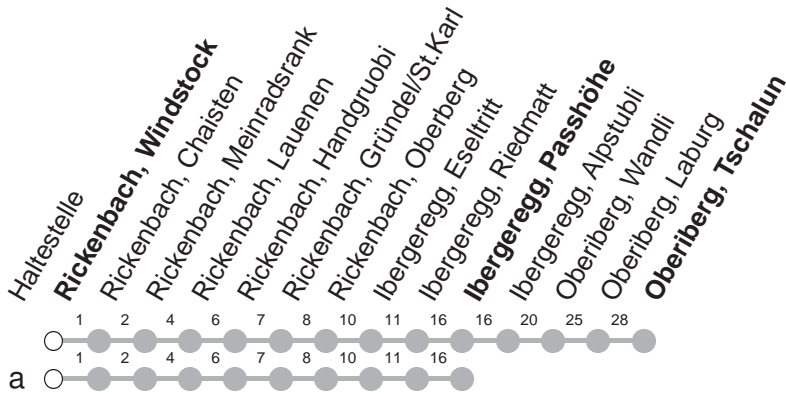

505

→ Oberiberg, Tschalun

Rickenbach, Windstock

🕒	Montag - Freitag, sowie 2. Januar	Samstag	Sonntag, allg. Feiertage ohne 2. Januar	🕒
6	10 [Ⓞ]			6
7				7
8	30 ^{ⓅU}	30 ^{ⓅU}	30 ^{ⓅU}	8
9				9
10	30 [Ⓞ]	30 [Ⓞ]	30 [Ⓞ]	10
11				11
12	30 ^a	30 ^a	30 ^a	12
13				13
14	30 ^{Ⓞd}	30 ^{Ⓞd}	30 ^{Ⓞd}	14
15	30 ^{ⓄⓄ}	30 ^{ⓄⓄ}	30 ^{ⓄⓄ}	15
16	20 ^a	30 ^{Ⓞa}	30 ^{Ⓞa}	16
17	47 [Ⓞ]			17

Gültig ab 10.12.2023

U : verkehrt ab Oberiberg, Tschalun als Linie 555 nach Unteriberg, Guggelstrasse

Ⓟ : verkehrt 10.12.2023 - 24.03.2024 und 18.05.2024 - 13.10.2024

a : Linienvverlauf siehe oben

Ⓞ : verkehrt 10.12.2023 - 24.03.2024

Ⓞ : Kleinbus, Platzzahl beschränkt

Ⓞ : verkehrt 25.03.2024 - 14.12.2024

Ⓞ : verkehrt 18.05.2024 - 13.10.2024

VELOS: Beförderung nicht möglich

GRUPPEN: Reservation obligatorisch

Am 25.12., 26.12., 01.01., Karfreitag, Ostermontag, Auffahrt, Pfingstmontag, 01.08. gilt der Sonntagsfahrplan.