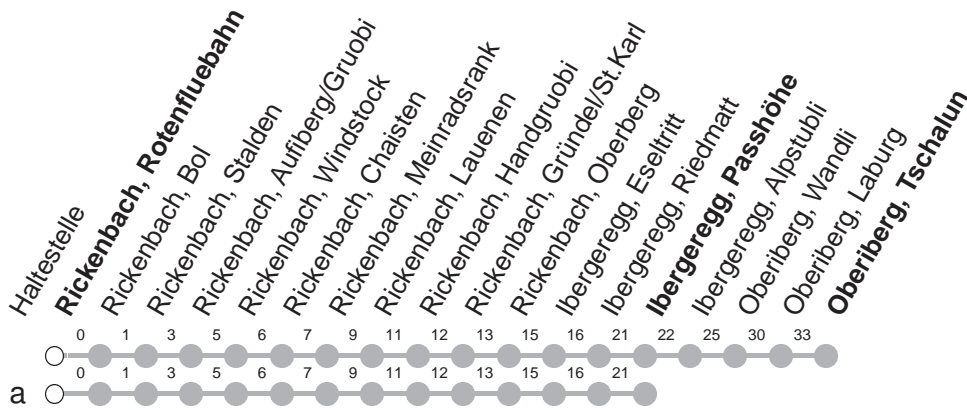

505

→ Oberiberg, Tschalun

Rickenbach, Rotenfluebahn

| | Montag - Freitag, sowie 2. Januar | Samstag | Sonntag, allg. Feiertage ohne 2. Januar | |
|----|--------------------------------------|------------------|--|----|
| 6 | 04 [Ⓚ] | | | 6 |
| 7 | | | | 7 |
| 8 | 24 ^{ⓅU} | 24 ^{ⓅU} | 24 ^{ⓅU} | 8 |
| 9 | | | | 9 |
| 10 | 24 [Ⓚ] | 24 [Ⓚ] | 24 [Ⓚ] | 10 |
| 11 | | | | 11 |
| 12 | 24 ^a | 24 ^a | 24 ^a | 12 |
| 13 | | | | 13 |
| 14 | 24 ^{Ⓚd} | | | 14 |
| 15 | 24 ^{Ⓚc} | 24 ^{Ⓚc} | 24 ^{Ⓚc} | 15 |
| 16 | 14 ^a | | | 16 |
| 17 | 41 [Ⓚ] | | | 17 |

Gültig ab 10.12.2023

U : verkehrt ab Oberiberg, Tschalun als Linie 555 nach Unteriberg, Guggelstrasse

a : Linienvverlauf siehe oben

Ⓚ : Kleinbus, Platzzahl beschränkt

Ⓟ : verkehrt 18.05.2024 - 13.10.2024

Ⓟ : verkehrt 10.12.2023 - 24.03.2024 und 18.05.2024 - 13.10.2024

Ⓚ : verkehrt 10.12.2023 - 24.03.2024

Ⓚ : verkehrt 25.03.2024 - 14.12.2024

VELOS: Beförderung nicht möglich

GRUPPEN: Reservation obligatorisch

Am 25.12., 26.12., 01.01., Karfreitag, Ostermontag, Auffahrt, Pfingstmontag, 01.08. gilt der Sonntagsfahrplan.