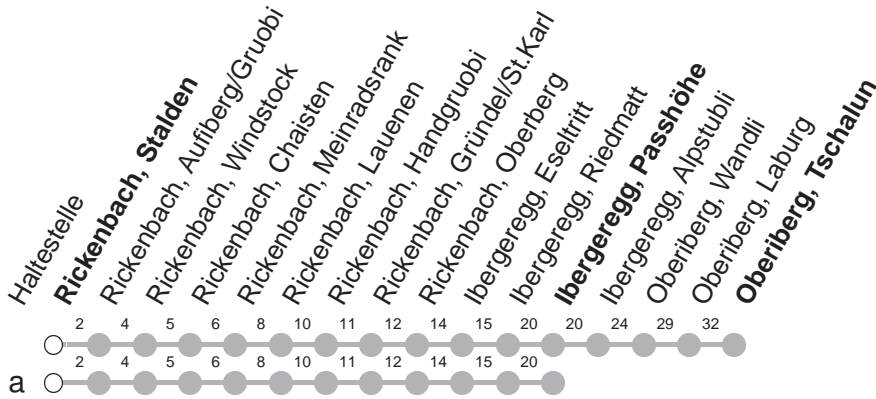

505

→ Oberiberg, Tschalun

Rickenbach, Stalden

🕒	Montag - Freitag, sowie 2. Januar	Samstag	Sonntag, allg. Feiertage ohne 2. Januar	🕒
6	06 [Ⓜ]			6
7				7
8	26 ^{ⓂU} Ⓜ	26 ^{ⓂU} Ⓜ	26 ^{ⓂU} Ⓜ	8
9				9
10	26 [Ⓜ]	26 [Ⓜ]	26 [Ⓜ]	10
11				11
12	26 ^a Ⓜ	26 ^a Ⓜ	26 ^a Ⓜ	12
13				13
14	26 ^{Ⓜd}			14
15	26 ^{Ⓜc}	26 ^{Ⓜc}	26 ^{Ⓜc}	15
16	16 ^a Ⓜ [Ⓜ]			16
17	43 [Ⓜ]			17

Gültig ab 10.12.2023

U : verkehrt ab Oberiberg, Tschalun als Linie 555 nach Unteriberg, Guggelstrasse

a : Linienvverlauf siehe oben

Ⓜ : Kleinbus, Platzzahl beschränkt

Ⓜ : verkehrt 18.05.2024 - 13.10.2024

Ⓜ : verkehrt 10.12.2023 - 24.03.2024 und 18.05.2024 - 13.10.2024

Ⓜ : verkehrt 10.12.2023 - 24.03.2024

Ⓜ : verkehrt 25.03.2024 - 14.12.2024

VELOS: Beförderung nicht möglich

GRUPPEN: Reservation obligatorisch

Am 25.12., 26.12., 01.01., Karfreitag, Ostermontag, Auffahrt, Pfingstmontag, 01.08. gilt der Sonntagsfahrplan.