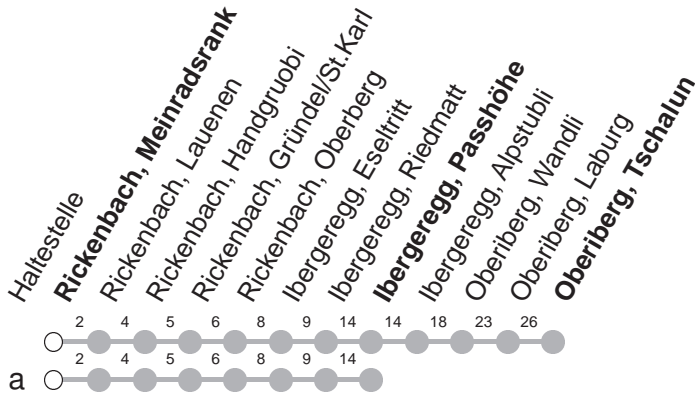

505

→ Oberiberg, Tschalun

Rickenbach, Meinradsrank

	Montag - Freitag, sowie 2. Januar	Samstag	Sonntag, allg. Feiertage ohne 2. Januar	
6	12 [Ⓚ]			6
7				7
8	32 [ⓑ] U [Ⓚ]	32 [ⓑ] U [Ⓚ]	32 [ⓑ] U [Ⓚ]	8
9				9
10	32 [Ⓚ]	32 [Ⓚ]	32 [Ⓚ]	10
11				11
12	32 [ⓐ] Ⓚ	32 [ⓐ] Ⓚ	32 [ⓐ] Ⓚ	12
13				13
14	32 [Ⓚ] ⓓ	32 [Ⓚ] ⓓ	32 [Ⓚ] ⓓ	14
15	32 [Ⓚ] ⓐ	32 [Ⓚ] ⓐ	32 [Ⓚ] ⓐ	15
16	22 [ⓐ] ⓐ	32 [Ⓚ] ⓐ	32 [Ⓚ] ⓐ	16
17	49 [Ⓚ]			17

Gültig ab 10.12.2023

U : verkehrt ab Oberiberg, Tschalun als Linie 555 nach Unteriberg, Guggelstrasse

ⓑ : verkehrt 10.12.2023 - 24.03.2024 und 18.05.2024 - 13.10.2024

a : Linienvverlauf siehe oben

ⓐ : verkehrt 10.12.2023 - 24.03.2024

Ⓚ : Kleinbus, Platzzahl beschränkt

ⓓ : verkehrt 25.03.2024 - 14.12.2024

ⓐ : verkehrt 18.05.2024 - 13.10.2024

VELOS: Beförderung nicht möglich

GRUPPEN: Reservation obligatorisch

Am 25.12., 26.12., 01.01., Karfreitag, Ostermontag, Auffahrt, Pfingstmontag, 01.08. gilt der Sonntagsfahrplan.