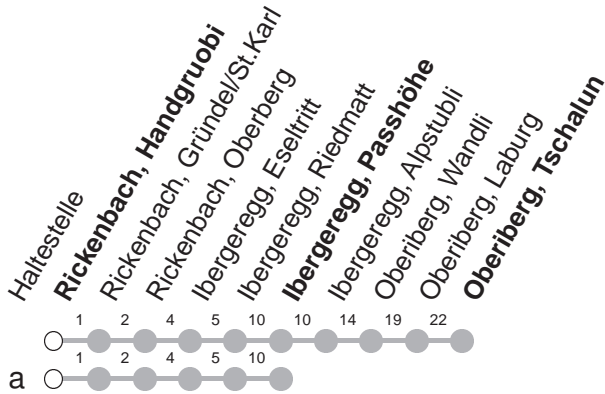

505

→ Oberiberg, Tschalun

Rickenbach, Handgruobi

🕒	Montag - Freitag, sowie 2. Januar	Samstag	Sonntag, allg. Feiertage ohne 2. Januar	🕒
6	16 [Ⓞ]			6
7				7
8	36 ^{ⓅU}	36 ^{ⓅU}	36 ^{ⓅU}	8
9				9
10	36 [Ⓞ]	36 [Ⓞ]	36 [Ⓞ]	10
11				11
12	36 ^a	36 ^a	36 ^a	12
13				13
14	36 ^{Ⓞd}	36 ^{Ⓞd}	36 ^{Ⓞd}	14
15	36 ^{ⓄⓄ}	36 ^{ⓄⓄ}	36 ^{ⓄⓄ}	15
16	26 ^a	36 ^{Ⓞa}	36 ^{Ⓞa}	16
17	53 [Ⓞ]			17

Gültig ab 10.12.2023

U : verkehrt ab Oberiberg, Tschalun als Linie 555 nach Unteriberg, Guggelstrasse

Ⓟ : verkehrt 10.12.2023 - 24.03.2024 und 18.05.2024 - 13.10.2024

a : Linienvverlauf siehe oben

Ⓞ : verkehrt 10.12.2023 - 24.03.2024

Ⓞ : Kleinbus, Platzzahl beschränkt

Ⓞ : verkehrt 25.03.2024 - 14.12.2024

Ⓞ : verkehrt 18.05.2024 - 13.10.2024

VELOS: Beförderung nicht möglich

GRUPPEN: Reservation obligatorisch

Am 25.12., 26.12., 01.01., Karfreitag, Ostermontag, Auffahrt, Pfingstmontag, 01.08. gilt der Sonntagsfahrplan.