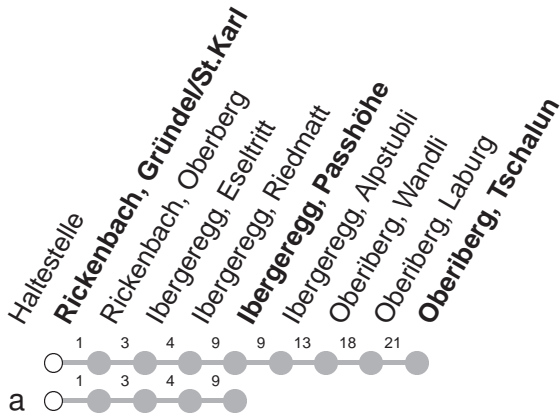

505

→ Oberiberg, Tschalun

Rickenbach, Gründel/St.Karl

🕒	Montag - Freitag, sowie 2. Januar	Samstag	Sonntag, allg. Feiertage ohne 2. Januar	🕒
6	17 [Ⓚ]			6
7				7
8	37 ^{ⓁⓊⓀ}	37 ^{ⓁⓊⓀ}	37 ^{ⓁⓊⓀ}	8
9				9
10	37 [Ⓚ]	37 [Ⓚ]	37 [Ⓚ]	10
11				11
12	37 ^{ⓐⓀ}	37 ^{ⓐⓀ}	37 ^{ⓐⓀ}	12
13				13
14	37 ^{ⓀⓁ}	37 ^{ⓀⓁ}	37 ^{ⓀⓁ}	14
15	37 ^{ⓐⓀ}	37 ^{ⓐⓀ}	37 ^{ⓐⓀ}	15
16	27 ^{ⓐⓀⓁ}	37 ^{ⓐⓀ}	37 ^{ⓐⓀ}	16
17	54 [Ⓚ]			17

Gültig ab 10.12.2023

U : verkehrt ab Oberiberg, Tschalun als Linie 555 nach Unteriberg, Guggelstrasse

a : Linienverlauf siehe oben

Ⓚ : Kleinbus, Platzzahl beschränkt

ⓐ : verkehrt 18.05.2024 - 13.10.2024

Ⓛ : verkehrt 10.12.2023 - 24.03.2024 und 18.05.2024 - 13.10.2024

ⓐ : verkehrt 10.12.2023 - 24.03.2024

Ⓛ : verkehrt 25.03.2024 - 14.12.2024

VELOS: Beförderung nicht möglich

GRUPPEN: Reservation obligatorisch

Am 25.12., 26.12., 01.01., Karfreitag, Ostermontag, Auffahrt, Pfingstmontag, 01.08. gilt der Sonntagsfahrplan.