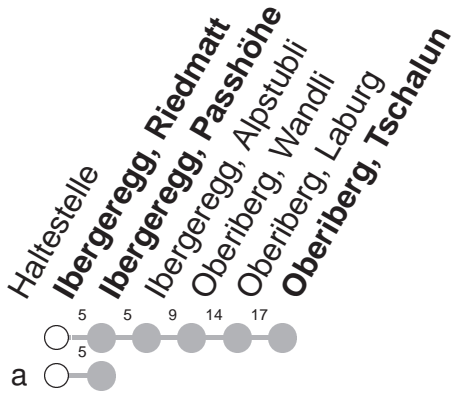

505

→ Oberiberg, Tschalun

Ibergeregg, Riedmatt

	Montag - Freitag, <i>sowie 2. Januar</i>	Samstag	Sonntag, <i>allg. Feiertage ohne 2. Januar</i>	
6	21 [Ⓚ]			6
7				7
8	41 ^{ⓅU}	41 ^{ⓅU}	41 ^{ⓅU}	8
9				9
10	41 [Ⓚ]	41 [Ⓚ]	41 [Ⓚ]	10
11				11
12	41 ^a	41 ^a	41 ^a	12
13				13
14	41 ^{ⓀⓄ}	41 ^{ⓀⓄ}	41 ^{ⓀⓄ}	14
15	41 ^{ⓄⓀ}	41 ^{ⓄⓀ}	41 ^{ⓄⓀ}	15
16	31 ^{aⓀⓄ}	41 ^{ⓀⓄ}	41 ^{ⓀⓄ}	16
17	58 [Ⓚ]			17

Gültig ab 10.12.2023

U : verkehrt ab Oberiberg, Tschalun als Linie 555 nach Unteriberg, Guggelstrasse

a : Linienvverlauf siehe oben

Ⓚ : Kleinbus, Platzzahl beschränkt

Ⓞ : verkehrt 18.05.2024 - 13.10.2024

Ⓟ : verkehrt 10.12.2023 - 24.03.2024 und 18.05.2024 - 13.10.2024

Ⓞ : verkehrt 10.12.2023 - 24.03.2024

Ⓞ : verkehrt 25.03.2024 - 14.12.2024

VELOS: Beförderung nicht möglich

GRUPPEN: Reservation obligatorisch

Am 25.12., 26.12., 01.01., Karfreitag, Ostermontag, Auffahrt, Pfingstmontag, 01.08. gilt der Sonntagsfahrplan.