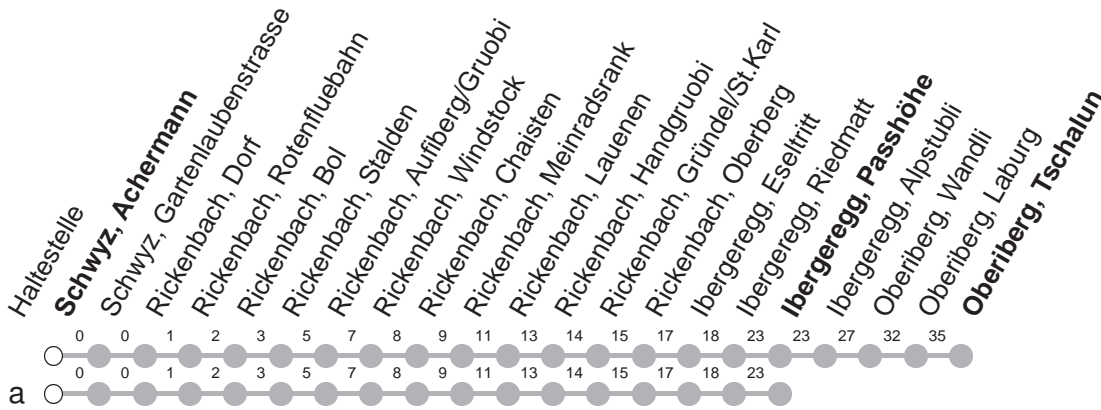

505

→ Oberiberg, Tschalun Schwyz, Achermann

🕒	Montag - Freitag, sowie 2. Januar	Samstag	Sonntag, allg. Feiertage ohne 2. Januar	🕒
6	03 [Ⓚ]			6
7				7
8	23 ^{ⓅU} Ⓚ	23 ^{ⓅU} Ⓚ	23 ^{ⓅU} Ⓚ	8
9				9
10	23 [Ⓚ]	23 [Ⓚ]	23 [Ⓚ]	10
11				11
12	23 ^a Ⓚ	23 ^a Ⓚ	23 ^a Ⓚ	12
13				13
14	23 ^{Ⓚd}	23 ^{Ⓚd}	23 ^{Ⓚd}	14
15	23 ^c Ⓚ	23 ^c Ⓚ	23 ^c Ⓚ	15
16	13 ^a Ⓚ ^a	23 ^{Ⓚa}	23 ^{Ⓚa}	16
17	40 [Ⓚ]			17

Gültig ab 10.12.2023

U : verkehrt ab Oberiberg, Tschalun als Linie 555 nach Unteriberg, Guggelstrasse

a : Linienvverlauf siehe oben

Ⓚ : Kleinbus, Platzzahl beschränkt

Ⓟ : verkehrt 18.05.2024 - 13.10.2024

Ⓟ : verkehrt 10.12.2023 - 24.03.2024 und 18.05.2024 - 13.10.2024

Ⓞ : verkehrt 10.12.2023 - 24.03.2024

Ⓞ : verkehrt 25.03.2024 - 14.12.2024

VELOS: Beförderung nicht möglich

GRUPPEN: Reservation obligatorisch

Am 25.12., 26.12., 01.01., Karfreitag, Ostermontag, Auffahrt, Pfingstmontag, 01.08. gilt der Sonntagsfahrplan.