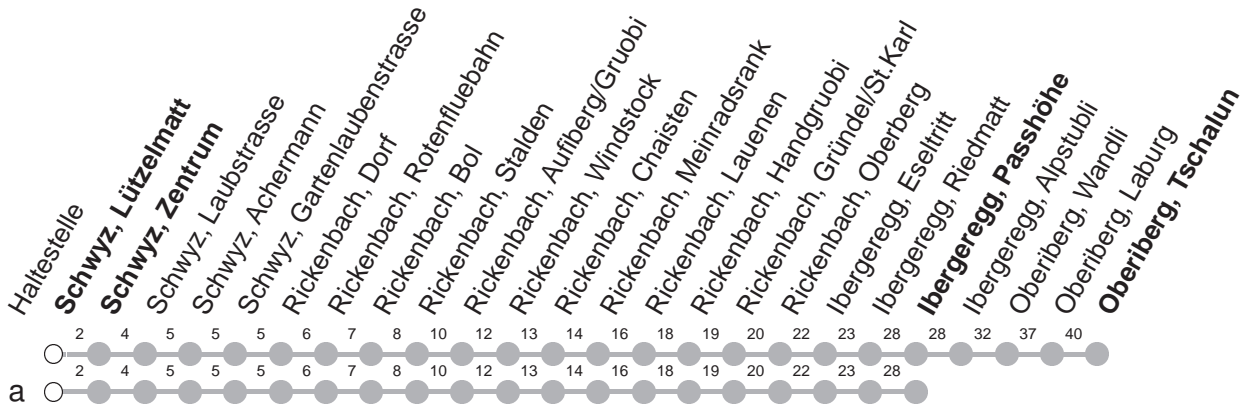

505

→ Oberiberg, Tschalun Schwyz, Lützel matt

🕒	Montag - Freitag, sowie 2. Januar	Samstag	Sonntag, allg. Feiertage ohne 2. Januar	🕒
8	15 [Ⓟ] U [Ⓟ]	15 [Ⓟ] U [Ⓟ]	15 [Ⓟ] U [Ⓟ]	8
9				9
10	15 [Ⓟ]	15 [Ⓟ]	15 [Ⓟ]	10
11				11
12	15 ^a Ⓟ	15 ^a Ⓟ	15 ^a Ⓟ	12
13				13
14	15 [Ⓟ] d			14
15	15 [Ⓟ] c	15 [Ⓟ] c	15 [Ⓟ] c	15
16	07 ^a Ⓟ			16
17	32 [Ⓟ]			17

Gültig ab 10.12.2023

U : verkehrt ab Oberiberg, Tschalun als Linie 555 nach Unteriberg, Guggelstrasse

Ⓟ : verkehrt 10.12.2023 - 24.03.2024 und 18.05.2024 - 13.10.2024

a : Linienvverlauf siehe oben

Ⓞ : verkehrt 10.12.2023 - 24.03.2024

Ⓧ : Kleinbus, Platzzahl beschränkt

Ⓞ : verkehrt 25.03.2024 - 14.12.2024

ⓐ : verkehrt 18.05.2024 - 13.10.2024

VELOS: Beförderung nicht möglich

GRUPPEN: Reservation obligatorisch

Am 25.12., 26.12., 01.01., Karfreitag, Ostermontag, Auffahrt, Pfingstmontag, 01.08. gilt der Sonntagsfahrplan.