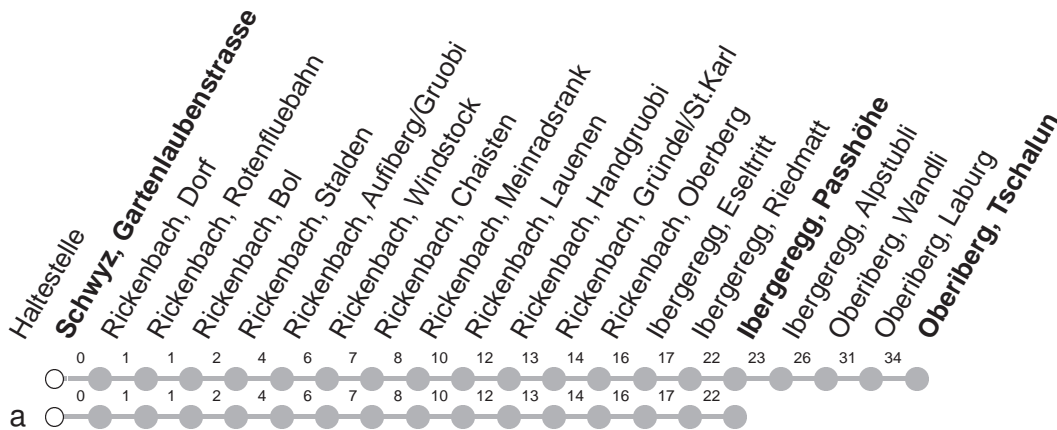

505

→ Oberiberg, Tschalun Schwyz, Gartenlaubenstrasse

	Montag - Freitag, sowie 2. Januar	Samstag	Sonntag, allg. Feiertage ohne 2. Januar	
6	03 [Ⓢ]			6
7				7
8	23 ^{ⓈU}	23 ^{ⓈU}	23 ^{ⓈU}	8
9				9
10	23 [Ⓢ]	23 [Ⓢ]	23 [Ⓢ]	10
11				11
12	23 ^a	23 ^a	23 ^a	12
13				13
14	23 ^{Ⓢd}			14
15	23 ^{Ⓢc}	23 ^{Ⓢc}	23 ^{Ⓢc}	15
16	13 ^a			16
17	40 [Ⓢ]			17

Gültig ab 10.12.2023

U : verkehrt ab Oberiberg, Tschalun als Linie 555 nach Unteriberg, Guggelstrasse

a : Linienvverlauf siehe oben

Ⓢ : Kleinbus, Platzzahl beschränkt

Ⓢa : verkehrt 18.05.2024 - 13.10.2024

Ⓢ : verkehrt 10.12.2023 - 24.03.2024 und 18.05.2024 - 13.10.2024

Ⓢc : verkehrt 10.12.2023 - 24.03.2024

Ⓢd : verkehrt 25.03.2024 - 14.12.2024

VELOS: Beförderung nicht möglich

GRUPPEN: Reservation obligatorisch

Am 25.12., 26.12., 01.01., Karfreitag, Ostermontag, Auffahrt, Pfingstmontag, 01.08. gilt der Sonntagsfahrplan.

öV-LIVE