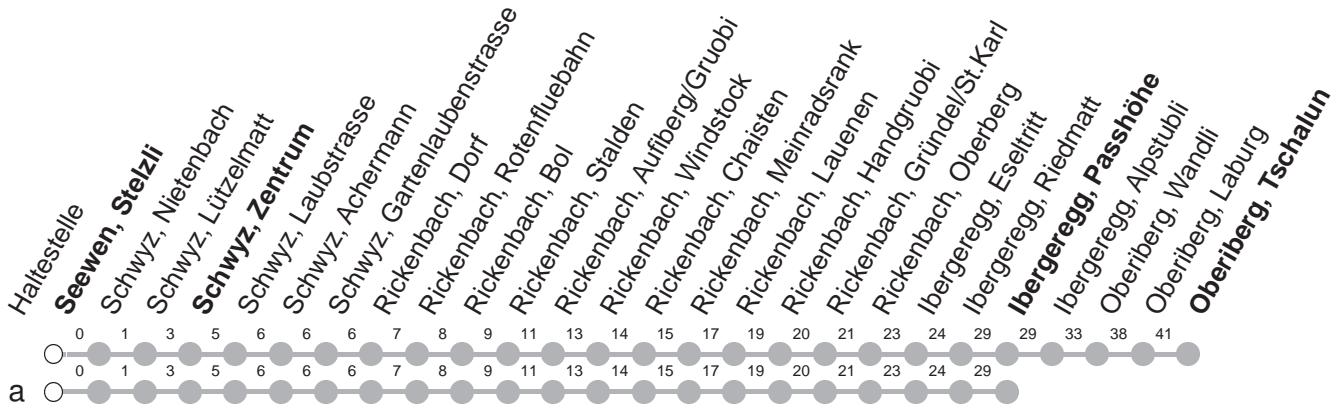

## → Oberiberg, Tschalun

Seewen, Stelzli

🕒	Montag - Freitag, sowie 2. Januar	Samstag	Sonntag, allg. Feiertage ohne 2. Januar	🕒
8	14 <sup>Ⓟ</sup> U <sup>Ⓟ</sup>	14 <sup>Ⓟ</sup> U <sup>Ⓟ</sup>	14 <sup>Ⓟ</sup> U <sup>Ⓟ</sup>	8
9				9
10	14 <sup>Ⓟ</sup>	14 <sup>Ⓟ</sup>	14 <sup>Ⓟ</sup>	10
11				11
12	14 <sup>Ⓟ</sup> a <sup>Ⓟ</sup>	14 <sup>Ⓟ</sup> a <sup>Ⓟ</sup>	14 <sup>Ⓟ</sup> a <sup>Ⓟ</sup>	12
13				13
14	14 <sup>Ⓟ</sup> Ⓞ <sup>Ⓞ</sup>			14
15	14 <sup>Ⓟ</sup> Ⓞ <sup>Ⓞ</sup>	14 <sup>Ⓟ</sup> Ⓞ <sup>Ⓞ</sup>	14 <sup>Ⓟ</sup> Ⓞ <sup>Ⓞ</sup>	15
16	06 <sup>Ⓟ</sup> a <sup>Ⓟ</sup> Ⓞ <sup>Ⓞ</sup>			16
17	31 <sup>Ⓟ</sup>			17

Gültig ab 10.12.2023

U : verkehrt ab Oberiberg, Tschalun als Linie 555 nach Unteriberg, Guggelstrasse

Ⓟ : verkehrt 10.12.2023 - 24.03.2024 und 18.05.2024 - 13.10.2024

a : Linienvverlauf siehe oben

Ⓞ : verkehrt 10.12.2023 - 24.03.2024

Ⓞ : Kleinbus, Platzzahl beschränkt

Ⓞ : verkehrt 25.03.2024 - 14.12.2024

Ⓞ : verkehrt 18.05.2024 - 13.10.2024

VELOS: Beförderung nicht möglich

GRUPPEN: Reservation obligatorisch

Am 25.12., 26.12., 01.01., Karfreitag, Ostermontag, Auffahrt, Pfingstmontag, 01.08. gilt der Sonntagsfahrplan.