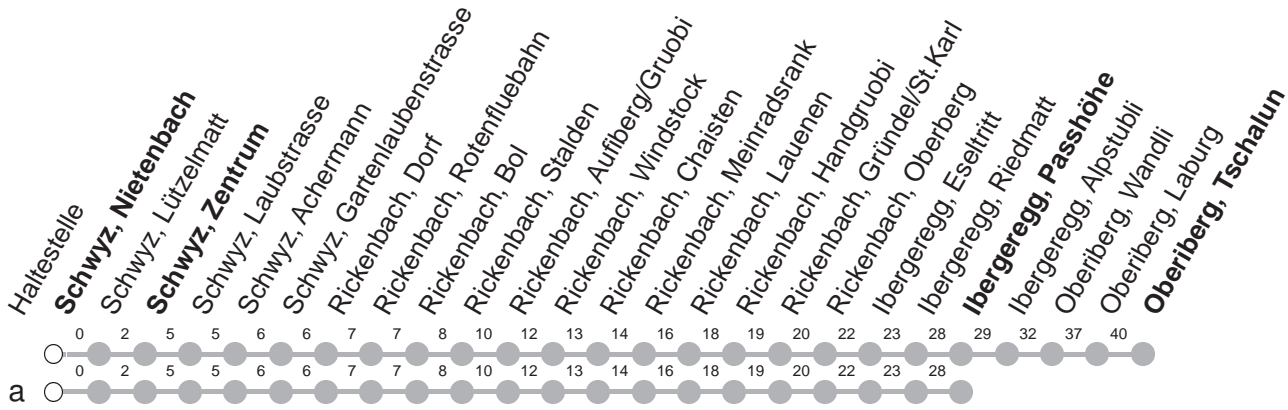

## → Oberiberg, Tschalun Schwyz, Nietenbach

🕒	Montag - Freitag, sowie 2. Januar	Samstag	Sonntag, allg. Feiertage ohne 2. Januar	🕒
8	14 <sup>Ⓡ</sup> U <sup>Ⓢ</sup>	14 <sup>Ⓡ</sup> U <sup>Ⓢ</sup>	14 <sup>Ⓡ</sup> U <sup>Ⓢ</sup>	8
9				9
10	14 <sup>Ⓢ</sup>	14 <sup>Ⓢ</sup>	14 <sup>Ⓢ</sup>	10
11				11
12	14 <sup>Ⓡ</sup> a <sup>Ⓢ</sup>	14 <sup>Ⓡ</sup> a <sup>Ⓢ</sup>	14 <sup>Ⓡ</sup> a <sup>Ⓢ</sup>	12
13				13
14	14 <sup>Ⓡ</sup> Ⓢ <sup>Ⓢ</sup>			14
15	14 <sup>Ⓢ</sup> Ⓢ <sup>Ⓢ</sup>	14 <sup>Ⓢ</sup> Ⓢ <sup>Ⓢ</sup>	14 <sup>Ⓢ</sup> Ⓢ <sup>Ⓢ</sup>	15
16	06 <sup>Ⓡ</sup> a <sup>Ⓢ</sup> Ⓢ <sup>Ⓢ</sup>			16
17	31 <sup>Ⓢ</sup>			17

Gültig ab 10.12.2023

U : verkehrt ab Oberiberg, Tschalun als Linie 555 nach Unteriberg, Guggelstrasse

Ⓢ : verkehrt 10.12.2023 - 24.03.2024 und 18.05.2024 - 13.10.2024

a : Linienvverlauf siehe oben

Ⓢ : verkehrt 10.12.2023 - 24.03.2024

Ⓢ : Kleinbus, Platzzahl beschränkt

Ⓢ : verkehrt 25.03.2024 - 14.12.2024

Ⓢ : verkehrt 18.05.2024 - 13.10.2024

VELOS: Beförderung nicht möglich

GRUPPEN: Reservation obligatorisch

Am 25.12., 26.12., 01.01., Karfreitag, Ostermontag, Auffahrt, Pfingstmontag, 01.08. gilt der Sonntagsfahrplan.