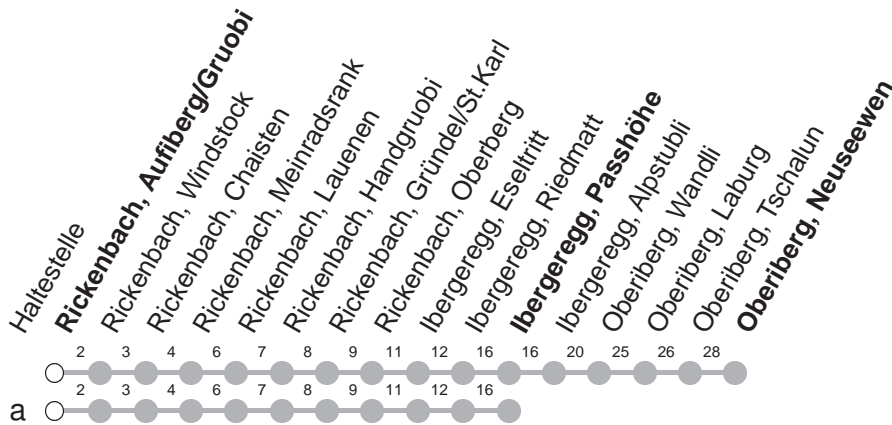

505

→ Oberiberg, Neuseewen

Rickenbach, Aufiberg/Gruobi

	Montag - Freitag	Samstag, sowie 2. Januar	Sonntag, allg. Feiertage *	
8	28[Ⓢ]U[Ⓢ]	28[Ⓢ]U[Ⓢ]	28[Ⓢ]U[Ⓢ]	8
9				9
10	28[Ⓢ]Ⓢ	28[Ⓢ]Ⓢ	28[Ⓢ]Ⓢ	10
11				11
12	28^aⓈ[Ⓢ]	28^aⓈ[Ⓢ]	28^aⓈ[Ⓢ]	12
13				13
14	38[Ⓢ]Ⓢ	38[Ⓢ]Ⓢ	38[Ⓢ]Ⓢ	14
15				15
16	38[Ⓢ]Ⓢ	38[Ⓢ]Ⓢ	38[Ⓢ]Ⓢ	16

05.06.21 - 17.10.21

U : verkehrt ab Oberiberg, Neuseewen als Linie 555 nach Unteriberg, Guggelstrasse

a : Linienvverlauf siehe oben

Ⓢ : Kleinbus, Platzzahl beschränkt

Ⓢ : Strecke Rickenbach, Stalden - Oberiberg zuschlagspflichtig (CHF 5.-)

verkehrt 05.06.21 bis 17.10.21

GRUPPEN: Reservation obligatorisch

VELOS: Beförderung nicht möglich

* ohne 2. Januar

Am 25.12.20, 26.12.20, 01.01.21, 02.04.21, 05.04.21, 13.05.21, 24.05.21, 01.08.21 gilt der Sonntagsfahrplan.

öV-LIVE