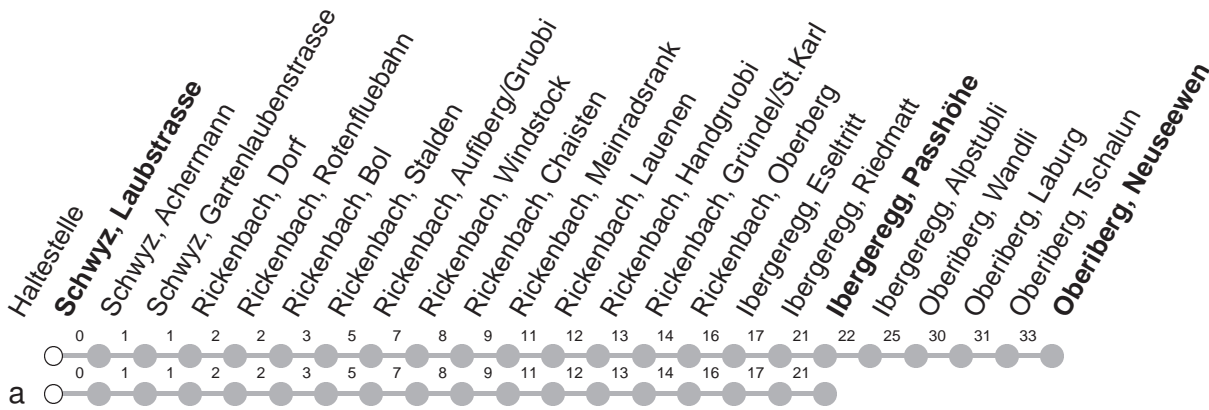

505

→ Oberiberg, Neuseewen Schwyz, Laubstrasse

🕒	Montag - Freitag	Samstag, sowie 2. Januar	Sonntag, allg. Feiertage *	🕒
8	22 [Ⓢ] U [Ⓢ]	22 [Ⓢ] U [Ⓢ]	22 [Ⓢ] U [Ⓢ]	8
9				9
10	22 [Ⓢ] Ⓢ	22 [Ⓢ] Ⓢ	22 [Ⓢ] Ⓢ	10
11				11
12	22a [Ⓢ] Ⓢ	22a [Ⓢ] Ⓢ	22a [Ⓢ] Ⓢ	12
13				13
14	32 [Ⓢ] Ⓢ	32 [Ⓢ] Ⓢ	32 [Ⓢ] Ⓢ	14
15				15
16	32 [Ⓢ] Ⓢ	32 [Ⓢ] Ⓢ	32 [Ⓢ] Ⓢ	16

05.06.21 - 17.10.21

U : verkehrt ab Oberiberg, Neuseewen als Linie 555 nach Unteriberg, Guggelstrasse

a : Linienvverlauf siehe oben

Ⓢ : Kleinbus, Platzzahl beschränkt

Ⓢ : Strecke Rickenbach, Stalden - Oberiberg zuschlagspflichtig (CHF 5.-)

verkehrt 05.06.21 bis 17.10.21

GRUPPEN: Reservation obligatorisch

VELOS: Beförderung nicht möglich

* ohne 2. Januar

Am 25.12.20, 26.12.20, 01.01.21, 02.04.21, 05.04.21, 13.05.21, 24.05.21, 01.08.21 gilt der Sonntagsfahrplan.